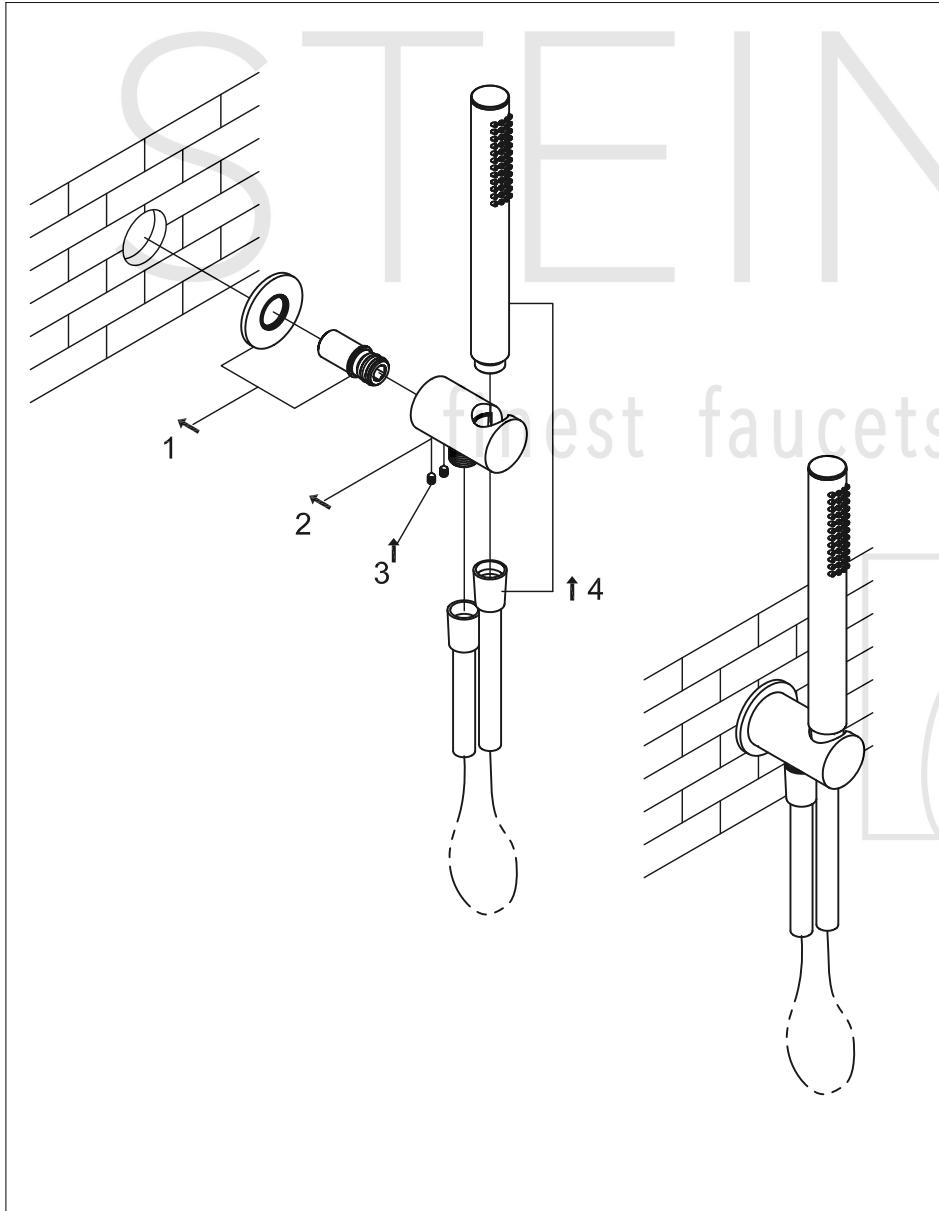

STEINBERG

Handbrausegarnitur

Art.Nr.340 1670 S

Installation

Technische Zeichnung

Explosionszeichnung