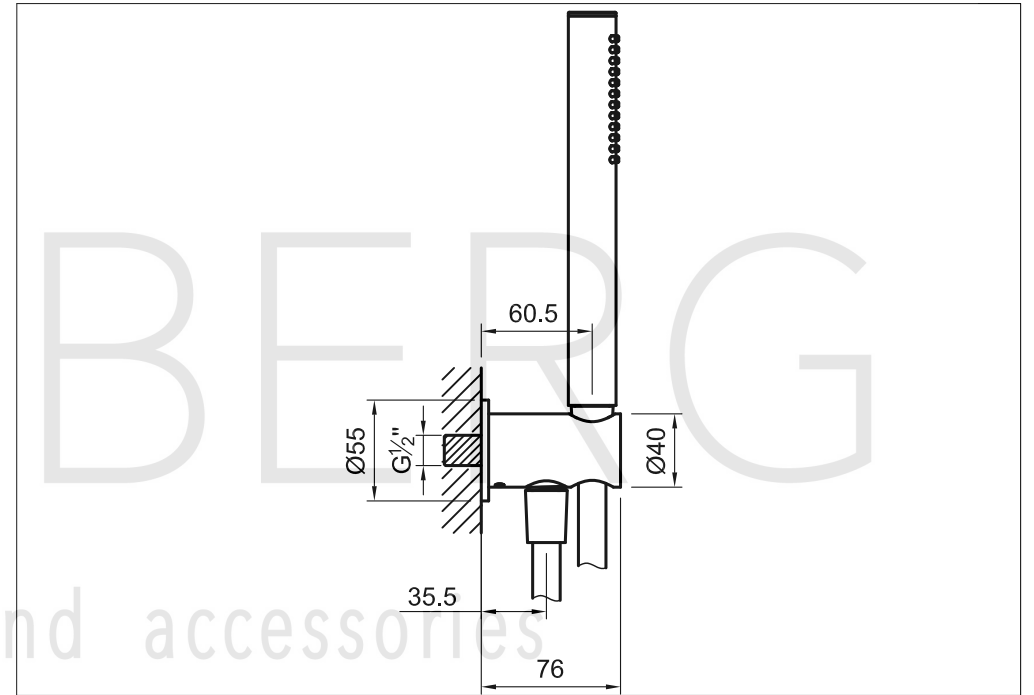

STEINBERG

Handbrausegarnitur

Art.Nr.340 1670 S

Installation

Technische Zeichnung

Explosionszeichnung