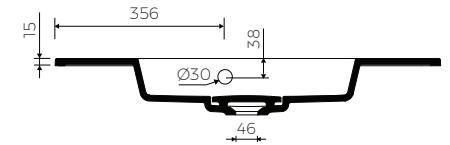

CORNEA 80

MÖBELWASCHTISCH/ UNTERBAUWASCHTISCH
 VANITY / INSET WASHBASIN

Index: W-124-802-390-M-00-00

- Installationstyp / Recommended mounting method:
 - Möbelwaschtisch / Vanity
 - Unterbauwaschtisch / Inset
 - Passend für Armaturen / Suitable with kind of faucets:
 - Wandarmatur / Wall mounted
 - Waschtischarmatur / Countertop
- Mit oder ohne Armaturloch / With or without tap hole
- Mit oder ohne Überlauf / With or without overflow
- Mit Platte / With waste cover
- Es gibt die Möglichkeit den Abfluss mit dem ZCCN Set zu schliessen
 Use ZCCN syphon to stop water draining
- Material / Material:
 - MARMOLIT®
- Gewicht / Weight : 12,3 kg

LÄNGE	BREITE	HÖHE
LENGHT	WIDTH	HEIGHT
802	390	117

DIESES PRODUKT IST KOMBINIERBAR MIT: / PRODUCT COMPATIBLE WITH:

*gegen Aufpreis /
 additional fees apply

Ablaufgarnitur PCV
 mit Sieb und Gummistöpsel
 PVC trap set
 with strainer and rubber plug

Index: ZPS*

*gegen Aufpreis /
 additional fees apply

Ablaufgarnitur - Messing verchromt
 mit Sieb und Gummistöpsel
 chromed brass trap set
 with strainer and rubber plug

Index: ZCS*

*gegen Aufpreis /
 additional fees apply