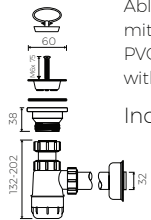

CORNEA 80

MÖBELWASCHTISCH/ UNTERBAUWASCHTISCH
 VANITY / INSET WASHBASIN

Index: W-124-802-390-M-00-00

- Installationstyp / Recommended mounting method:
 - Möbelwaschtisch / Vanity
 - Unterbauwaschtisch / Inset
 - Passend für Armaturen / Suitable with kind of faucets:
 - Wandarmatur / Wall mounted
 - Waschtischarmatur / Countertop
- Mit oder ohne Armaturloch / With or without tap hole
- Mit oder ohne Überlauf / With or without overflow
- Mit Platte / With waste cover
- Es gibt die Möglichkeit den Abfluss mit dem ZCCN Set zu schliessen
 Use ZCCN syphon to stop water draining
- Material / Material:
 - MARMOLIT®
- Gewicht / Weight : 12,3 kg

LÄNGE	BREITE	HÖHE
LENGHT	WIDTH	HEIGHT
802	390	117

DIESES PRODUKT IST KOMBINIERBAR MIT: / PRODUCT COMPATIBLE WITH:

*gegen Aufpreis /
 additional fees apply

Ablaufgarnitur PCV
 mit Sieb und Gummistöpsel
 PVC trap set
 with strainer and rubber plug

Index: ZPS*

*gegen Aufpreis /
 additional fees apply

Ablaufgarnitur - Messing verchromt
 mit Sieb und Gummistöpsel
 chromed brass trap set
 with strainer and rubber plug

Index: ZCS*

*gegen Aufpreis /
 additional fees apply