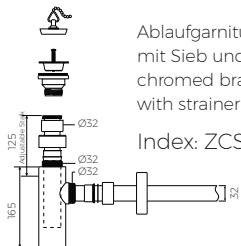

CORNEA 80

MÖBELWASCHTISCH/ UNTERBAUWASCHTISCH
 VANITY / INSET WASHBASIN

Index: W-124-802-390-M-00-00

- Installationstyp / Recommended mounting method:
 - Möbelwaschtisch / Vanity
 - Unterbauwaschtisch / Inset
 - Passend für Armaturen / Suitable with kind of faucets:
 - Wandarmatur / Wall mounted
 - Waschtischarmatur / Countertop
- Mit oder ohne Armaturloch / With or without tap hole
- Mit oder ohne Überlauf / With or without overflow
- Mit Platte / With waste cover
- Es gibt die Möglichkeit den Abfluss mit dem ZCCN Set zu schliessen
 Use ZCCN syphon to stop water draining
- Material / Material:
 - MARMOLIT®
- Gewicht / Weight : 12,3 kg

LÄNGE	BREITE	HÖHE
LENGHT	WIDTH	HEIGHT
802	390	117

DIESES PRODUKT IST KOMBINIERBAR MIT: / PRODUCT COMPATIBLE WITH:

*gegen Aufpreis /
 additional fees apply

Ablaufgarnitur PCV
 mit Sieb und Gummistöpsel
 PVC trap set
 with strainer and rubber plug

Index: ZPS*

*gegen Aufpreis /
 additional fees apply

Ablaufgarnitur - Messing verchromt
 mit Sieb und Gummistöpsel
 chromed brass trap set
 with strainer and rubber plug

Index: ZCS*

*gegen Aufpreis /
 additional fees apply

Ablaufgarnitur PCV
 Schaftventil "pop down" - chrom
 PVC trap set with
 chromed „pop down“ waste trigger

Index: ZCCN*