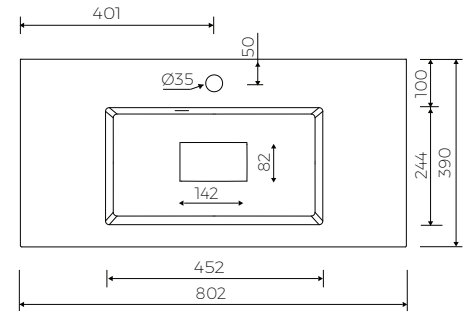

CORNEA 80

MÖBELWASCHTISCH/ UNTERBAUWASCHTISCH
 VANITY / INSET WASHBASIN

Index: W-124-802-390-M-00-00

- Installationstyp / Recommended mounting method:
 - Möbelwaschtisch / Vanity
 - Unterbauwaschtisch / Inset
 - Passend für Armaturen / Suitable with kind of faucets:
 - Wandarmatur / Wall mounted
 - Waschtischarmatur / Countertop
- Mit oder ohne Armaturloch / With or without tap hole
- Mit oder ohne Überlauf / With or without overflow
- Mit Platte / With waste cover
- Es gibt die Möglichkeit den Abfluss mit dem ZCCN Set zu schliessen
 Use ZCCN syphon to stop water draining
- Material / Material:
 - MARMOLIT®
- Gewicht / Weight : 12,3 kg

LÄNGE	BREITE	HÖHE
LENGHT	WIDTH	HEIGHT
802	390	117

DIESES PRODUKT IST KOMBINIERBAR MIT: / PRODUCT COMPATIBLE WITH:

*gegen Aufpreis /
 additional fees apply

Ablaufgarnitur PCV
 mit Sieb und Gummistöpsel
 PVC trap set
 with strainer and rubber plug