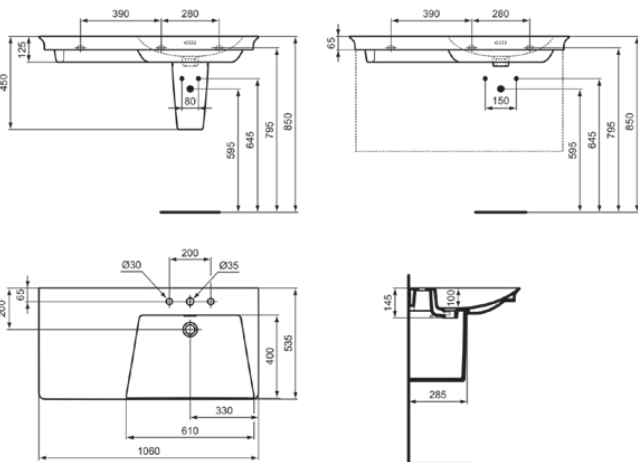

LDV

E2679MA

LDV | Möbelwaschtisch 1060x535x145 mm in weiß, 3 Hahnlöcher, mit Überlauf | IdealPlus

Bild & Zeichnung

Allgemeine Informationen

Produktkategorie:	Waschtische
Produktart:	Möbelwaschtisch
Marke:	Ideal Standard
Kollektion:	LDV
Designer:	Palomba Serafini Associati
Colour:	MA - Weiß
Oberflächenveredelung:	glänzend
Maximale Höhe (mm):	145
Maximale Breite (mm):	1060
Ausladung (mm):	535
Befestigungsart:	Befestigungsschrauben
Nettogewicht (kg):	31.00
EAN Code:	5017830564041

Features

IdealPlus

Produktstandards & Zertifikate

Normen:	EN 14688
---------	----------

Produktspezifikationen

Farbcode:	MA
Farbbeschreibung:	weiß
Eckmodell:	Nein
IdealPlus Technologie:	Ja
Barrierefreies Produkt:	Nein
Mit Kettenöse:	Nein
Material:	Keramik
Materialspezifikation:	Feinfeurton
Anzahl von Hahnlöchern je Waschbecken:	3
Anzahl von Waschbecken:	1
Sichtbarer Überlauf:	Ja
PVD Technologie:	Nein
Ablagefläche:	Hinten / links
Oberflächenveredelung:	glänzend
Position des Hahnlochs:	Links / Rechts / Mitte
Form des Überlaufs:	Geschlitzt
Mit Rückwand:	Nein
Mit Verschlussstopfen:	Nein
Mit Überlauf:	Ja
Mit Siphon:	Nein
Befestigungsart:	Befestigungsschrauben

LDV

E2679MA

LDV | Möbelwaschtisch 1060x535x145 mm in weiß, 3 Hahnlöcher, mit Überlauf | IdealPlus

Montageart:

wandhängend

Ihr Kontakt vor Ort:

België • Belgique

Ideal Standard Produktions-GmbH
Corporate Village - Frame 21 Building
Da Vincilaan 2
B-1935 Zaventem
☎ +32 2 325 66 00
✉ +32 2 325 66 01
www.idealstandard.be