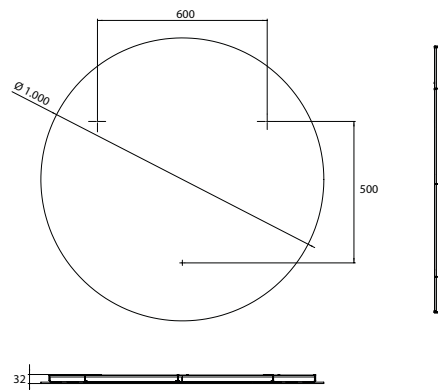

## PRODUKTINFORMATION

LED-Lichtspiegel Pure, Ø 1.000 mm spiegel

Art.-Nr.4411 010 10

Spiegelfläche ohne Mattierung, mit Raumsteuerung