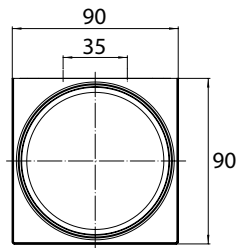

PRODUKTINFORMATION

Seifenhalter chrom

Art.-Nr.1830 001 01

Schale Kristallglas, klar