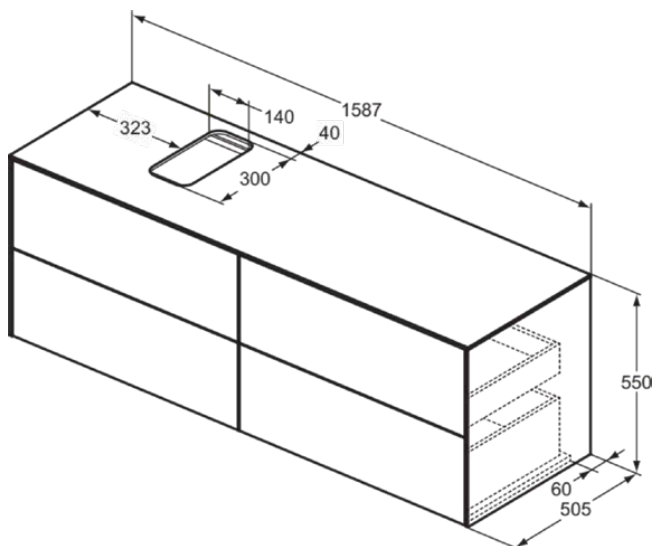

CONCA

T3989Y3

CONCA | Waschtisch-Unterschrank 1587x505x550 mm in sunset matt lackiert, 2 Schubladen | Vollauszug, Push-to-open, SoftClosing, Vormontiert, Nachhaltig gewonnenes Holz, Echtholz furnier

Bild & Zeichnung

Allgemeine Informationen

Produktkategorie:	Möbel
Produktart:	Waschtisch-Unterschrank
Marke:	Ideal Standard
Kollektion:	CONCA
Designer:	Palomba Serafini Associati
Colour:	Y3 - Sunset Matt Lackiert
Oberflächenveredelung:	Matt
Maximale Höhe (mm):	550
Maximale Breite (mm):	1587
Ausladung (mm):	505
Befestigungsart:	Befestigungsset
Nettogewicht (kg):	85.00
EAN Code:	8014140462514

Features

	Vollauszug		Push-to-open
	SoftClosing		Vormontiert
	Nachhaltig gewonnenes Holz		Echtholz furnier

Downloads

- [Installation Guide](#)
- [Spare Parts List](#)

Produktspezifikationen

Einzugsmechanismus:	Softclosing
Farbcode:	Y3
Farbbeschreibung:	sunset matt lackiert
Eckmodell:	Nein
Griff(e):	Grifflos
Einstellbare Montagefüße:	Nein
Position des Ausschnitts:	Auftragsbezogen
Material:	Holz
Materialspezifikation (Korpus):	Hochverdichtete 3-Schicht Spanplatte
Materialspezifikation Waschtischplatte:	MDF lackiert
Anzahl der Türen (gesamt):	0
Anzahl der Türen (links öffnend):	0
Anzahl der Türen (rechts öffnend):	0
Anzahl der Auszüge (gesamt):	2
Anzahl der externen Auszüge:	0