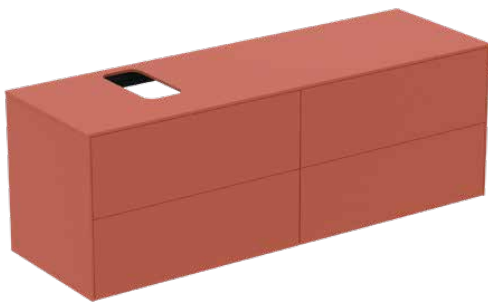

## T3989Y3

CONCA | Waschtisch-Unterschrank 1587x505x550 mm in sunset matt lackiert, 2 Schubladen | Vollauszug, Push-to-open, SoftClosing, Vormontiert, Nachhaltig gewonnenes Holz, Echtholz furnier

### Allgemeine Informationen

Produktkategorie:	Möbel
Produktart:	Waschtisch-Unterschrank
Marke:	Ideal Standard
Kollektion:	CONCA
Designer:	Palomba Serafini Associati
Colour:	Y3 - Sunset Matt Lackiert
Oberflächenveredelung:	Matt
Maximale Höhe (mm):	550
Maximale Breite (mm):	1587
Ausladung (mm):	505
Befestigungsart:	Befestigungsset
Nettogewicht (kg):	85.00
EAN Code:	8014140462514