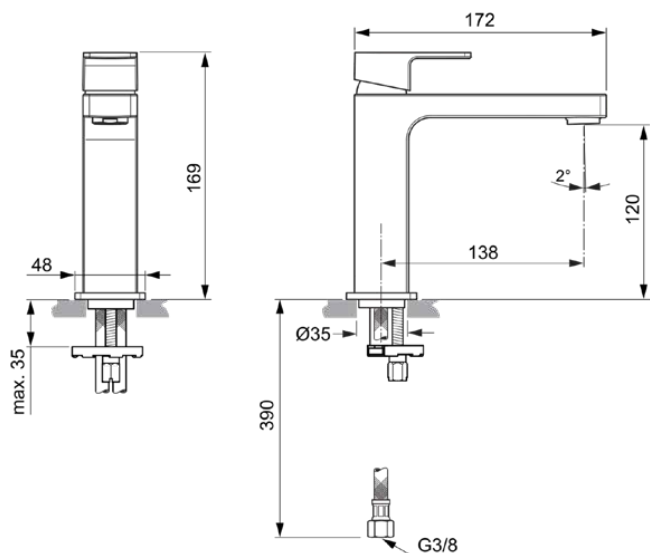

EDGE

A7108AA

EDGE | Waschtischarmatur 48x178.5x169 mm, 138 mm vertikaler Abstand bis Mitte Auslauf in chrom, 5 l/min (3 bar), ohne Ablaufgarnitur | EasyFix, EPD, SmartShine Oberfläche

Bild & Zeichnung

Allgemeine Informationen

Produktkategorie:	Waschtischarmaturen
Produktart:	Waschtischarmatur
Marke:	Ideal Standard
Kollektion:	EDGE
Designer:	Ideal Standard
Colour:	AA - Chrom
Oberflächenveredelung:	glänzend
Maximale Höhe (mm):	169
Maximale Breite (mm):	48
Ausladung (mm):	178.5
Befestigungsart:	EasyFix
Nettogewicht (kg):	1.29
EAN Code:	4015413343817

Produktspezifikationen

Anzahl der Rosette(n):	1
Anzahl der Griffe:	1
BlueStart Technologie:	Nein
Farbcode:	AA
Farbbeschreibung:	chrom
Cool Body Technologie:	Nein
DVGW-Eigensicher:	Nein
Easy-Fix Technologie:	Ja
Griff-Anwendung:	Volumen & Temperaturkontrolle
Griffposition:	Oben
IdealPure Technologie:	Nein
Mit Kettenöse:	Nein
Integrierte Elektronik:	Nein
Niederdruckmodell:	Nein

EDGE

A7108AA

EDGE | Waschtischarmatur 48x178.5x169 mm, 138 mm vertikaler Abstand bis Mitte Auslauf in chrom, 5 l/min (3 bar), ohne Ablaufgarnitur | EasyFix, EPD, SmartShine Oberfläche

Produktspezifikationen