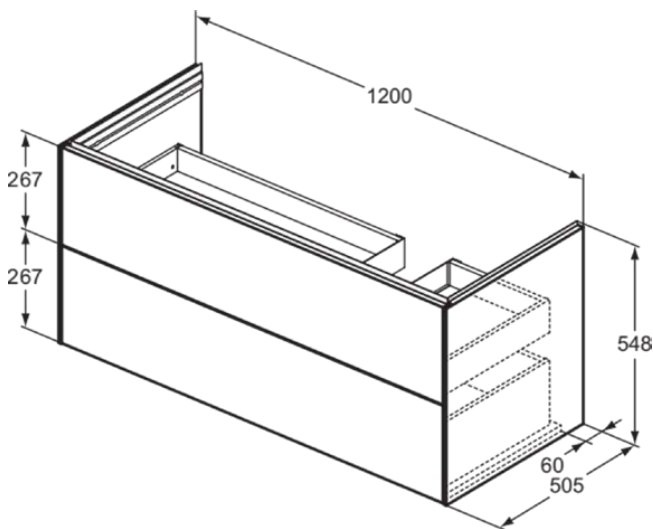

CONCA

T5583Y6

CONCA | Waschtisch-Unterschrank 1200x505x548 mm in eiche hell furnier, 2 Schubladen | Vollauszug, SoftClosing, Vormontiert, Nachhaltig gewonnenes Holz, Echtholz furnier

Bild & Zeichnung

Allgemeine Informationen

Produktkategorie:	Möbel
Produktart:	Waschtisch-Unterschrank
Marke:	Ideal Standard
Kollektion:	CONCA
Designer:	Palomba Serafini Associati
Colour:	Y6 - Eiche Hell Furnier
Oberflächenveredelung:	Matt
Maximale Höhe (mm):	548
Maximale Breite (mm):	1200
Ausladung (mm):	505
Befestigungsart:	Befestigungsset
Nettogewicht (kg):	0.00
EAN Code:	8014140517665

CONCA

T5583Y6

CONCA | Waschtisch-Unterschrank 1200x505x548 mm in eiche hell furnier, 2 Schubladen | Vollauszug, SoftClosing, Vormontiert, Nachhaltig gewonnenes Holz, Echtholz furnier

Produktspezifikationen