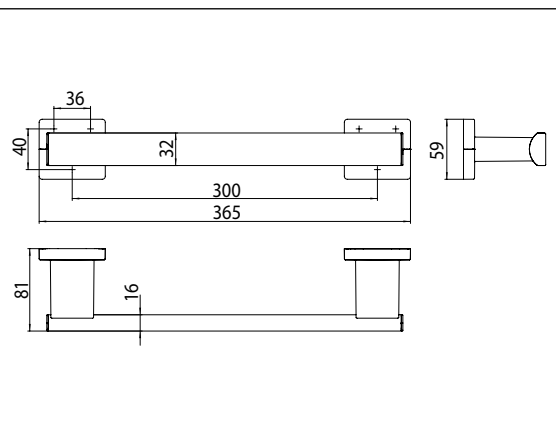

PRODUKTINFORMATION

Haltegriff, 300 mm chrom

Art.-Nr.0570 001 00

Befestigungsmaterial / Fastening material: 6x Sechskant-Holzschraube $\varnothing 6 \times 70$, 6x Fischer UX-Dübel $\varnothing 8 \times 50$