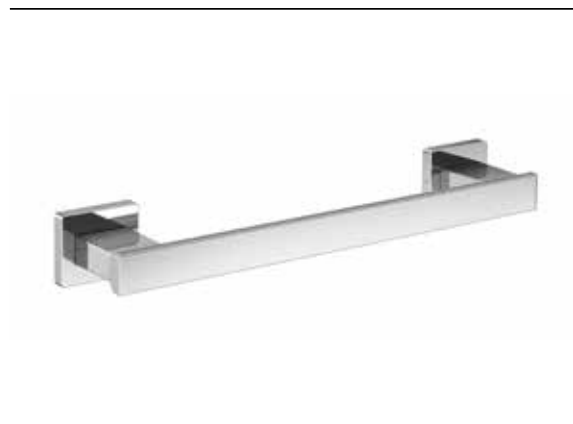

PRODUKTINFORMATION

Haltegriff, 300 mm chrom

Art.-Nr.0570 001 00

Befestigungsmaterial / Fastening material: 6x Sechskant-Holzschraube $\varnothing 6 \times 70$, 6x Fischer UX-Dübel $\varnothing 8 \times 50$