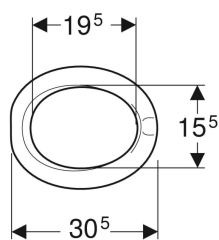

Geberit Bambini WC-Sitzring für Kleinkinder

Beispielbild

- Töpfchenform

Verwendungszwecke

- Für Kleinkinder-WCs

Eigenschaften

- Sitz aufliegend

Technische Daten

Werkstoff

PUR

Lieferumfang

- WC-Sitzring

Art.-Nr.	Farbe / Oberfläche	B	H	T	Absenkautomatik	Befestigung	VE1
573348000	achatgrau / matt	28 cm	7.5 cm	30.5 cm	nein	keine	1 St.

- Farbe Rot angelehnt an Hewi-Rot RAL 3003
- Farbe Grau angelehnt an RAL 7038