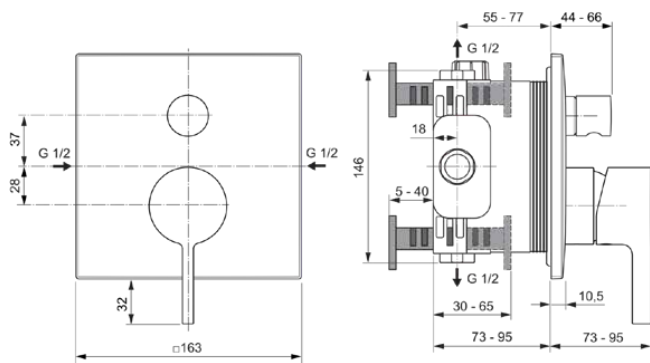

JOY NEO

A7623AA

JOY NEO | Badearmatur UP Bausatz 2 163x73x195 mm in chrom, Kit 1 required (A1000), 23.0 l/min (3 bar) | Click-Technologie, SmartShine Oberfläche

Bild & Zeichnung

Allgemeine Informationen

Produktkategorie:	Badearmaturen
Produktart:	Badearmatur UP Bausatz 2
Marke:	Ideal Standard
Kollektion:	JOY NEO
Designer:	Palomba Serafini Associati
Colour:	AA - Chrom
Oberflächenveredelung:	glänzend
Maximale Höhe (mm):	195
Maximale Breite (mm):	163
Ausladung (mm):	73 - 95
Befestigungsart:	Kit 1 benötigt
Empfohlenes Unterputz-Kit:	A1000
Nettogewicht (kg):	1.39
EAN Code:	4015413352819

Funktionen

Click-Technologie

SmartShine Oberfläche

Downloads

- [Declaration of Conformity](#)
- [Installation Guide](#)
- [Spare Parts List](#)

Produktspezifikationen

Anzahl der Rosette(n):	1
Anzahl der Griffe:	1
Farbcode:	AA
Farbbeschreibung:	chrom
Cool Body Technologie:	Nein
Absperrbare S-Anschlüsse:	Nein
Einstellbar Spülzeit:	Nein
Griffposition:	Vorderseite
Material:	Metall
Material der Rosette(n):	Kunststoff
Materialspezifikation:	Messing
Maximaler Durchfluss bei 3 bar (l/min):	23.0
Maximaler Durchfluss bei 3 bar (l/min) für alle Auslässe:	23/23
Durchfluss bei 3 bar (l) - Handbrause:	23
Durchfluss bei 3 bar (l) - Auslauf:	23
Geräuschgedämpfte S-Anschlüsse:	Nein
PVD Technologie:	Nein