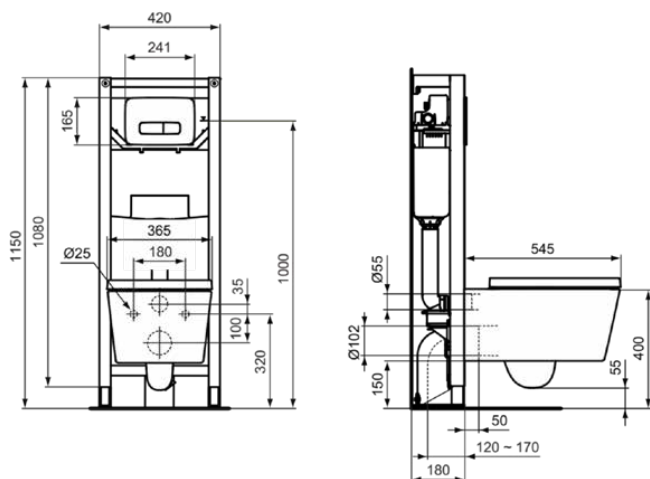

BLEND CUBE

T368601

BLEND CUBE | Wand-WC 360x545x395 mm in weiß glänzend, CL1 Vollspülung 4.5 - 6 l/min, horizontaler Ablauf | CL1, CL2, Spültechnologie AquaBlade

Bild & Zeichnung

Allgemeine Informationen

Produktkategorie:	Toiletten
Produktart:	Wand-WC
Marke:	Ideal Standard
Kollektion:	BLEND CUBE
Designer:	Palomba Serafini Associati
Colour:	01 - Weiß Glänzend
Oberflächenveredelung:	glänzend
Maximale Höhe (mm):	395
Maximale Breite (mm):	360
Ausladung (mm):	545
Befestigungsart:	Befestigungsschrauben
Nettogewicht (kg):	26.60
EAN Code:	8014140467540

Produktspezifikationen

CL1 Vollspülung maximal (Liter):	6
CL1 Vollspülung minimal (Liter):	4.5
CL2 Vollspülung maximal (Liter):	6
Kindertoilette:	Nein
Farbcode:	01
Farbbeschreibung:	weiß glänzend
Verdeckte Befestigung:	Ja
Spülart:	Tiefspül-WC
Barrierefreies Produkt:	Nein
Material:	Keramik
Materialspezifikation:	Glasiertes Porzellan
Position des Auslass:	Mitte
Ausrichtung des Auslass:	Horizontal
Sichtbarkeit des Auslass:	Verdeckt

BLEND CUBE

T368601

BLEND CUBE | Wand-WC 360x545x395 mm in weiß glänzend, CL1 Vollspülung 4.5 - 6 l/min, horizontaler Ablauf | CL1, CL2, Spültechnologie AquaBlade

Produktspezifikationen

PVD Technologie:	Nein
Position des Wasserzulaufs:	Hinten
Erhöhte Ausführung:	Nein
Oberflächenveredelung:	glänzend
Art des Wasserzulaufs:	Verdeckt
Mit Bidetfunktion:	Nein
Mit Hygieneausparung / fester Toilettensitz:	Nein
Mit Geruchsabsaugung:	Nein
Befestigungsart:	Befestigungsschrauben
Montageart:	wandhängend