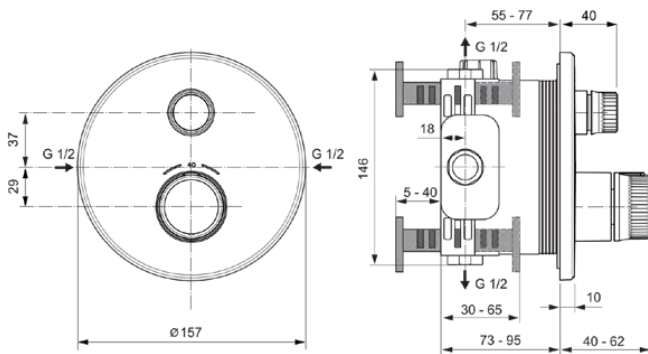

CERATHERM NAVIGO

A7295AA

CERATHERM NAVIGO | Brausearmatur UP Bausatz 2 157x40x157 mm in chrom, Kit 1 required (A1000), 15 l/min (3 bar) | Thermostatfunktion, Wasser- & Energiesparend, SmartShine Oberfläche

Bild & Zeichnung

Allgemeine Informationen

Produktkategorie:	Brausearmaturen
Produktart:	Brausearmatur UP Bausatz 2
Marke:	Ideal Standard
Kollektion:	CERATHERM NAVIGO
Designer:	Ideal Standard
Colour:	AA - Chrom
Oberflächenveredelung:	glänzend
Maximale Höhe (mm):	157
Maximale Breite (mm):	157
Ausladung (mm):	40 - 62
Befestigungsart:	Kit 1 benötigt
Empfohlenes Unterputz-Kit:	A1000
Nettogewicht (kg):	1.85
EAN Code:	4015413349611

Produktspezifikationen

Anzahl der Rosette(n):	1
Anzahl der Griffe:	2
Farbcode:	AA
Farbbeschreibung:	chrom
Cool Body Technologie:	Nein
Absperrbare S-Anschlüsse:	Nein
Einstellbar Spülzeit:	Nein
Griffposition:	Vorderseite
Material:	Metall
Material der Rosette(n):	Messing
Materialspezifikation:	Messing
Maximaler Durchfluss bei 3 bar (l/min):	15
Maximaler Durchfluss bei 3 bar (l/min) für alle Auslässe:	15
Durchfluss bei 3 bar (l) - Auslauf:	15