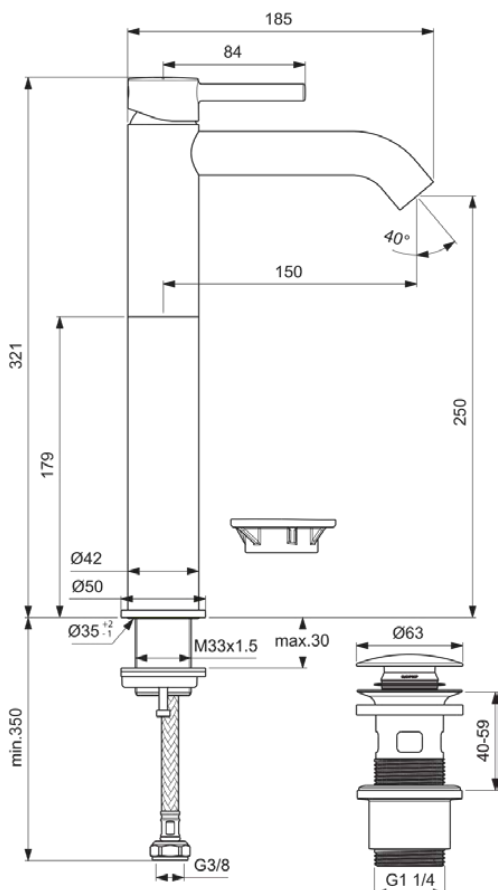

## BD137XG

CERALINE | Waschtischarmatur 50x189x321 mm, 150 mm vertikaler Abstand bis Mitte Auslauf in schwarz, 5 l/min (3 bar), ohne Ablaufgarnitur | Verdeckter Strahlregler, EPD, FirmaFlow

### Allgemeine Informationen

Produktkategorie:	Waschtischarmaturen
Produktart:	Waschtischarmatur
Marke:	Ideal Standard
Kollektion:	CERALINE
Designer:	Ideal Standard
Colour:	XG - Schwarz
Oberflächenveredelung:	Matt
Maximale Höhe (mm):	321
Maximale Breite (mm):	50
Ausladung (mm):	189
Befestigungsart:	Schaftverschraubung
Nettogewicht (kg):	1.91
EAN Code:	3800861101505