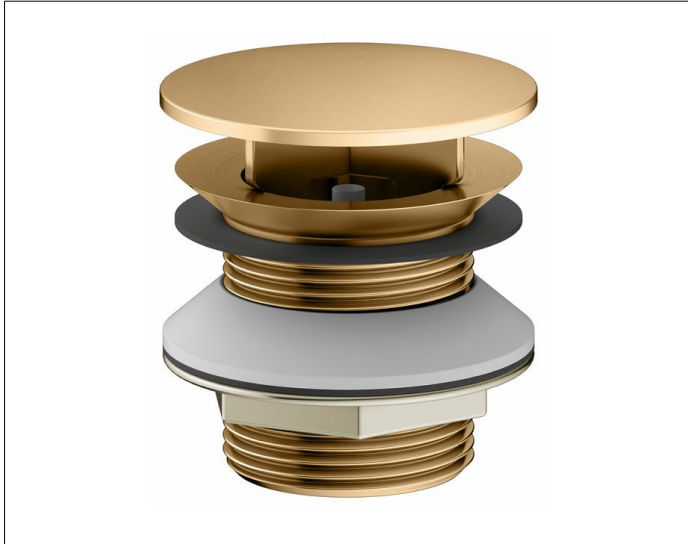

Armaturenzubehör

5990425000 Schaftventil

PRODUKT

ZEICHNUNG

PRODUKTBESCHREIBUNG

G 1 1/4 Zoll x 60 x 50 mm
mit Haube aus ABS-Kunststoff, verchromt
ohne Überlauf, mit Profildichtung

OBERFLÄCHE

Messing gebürstet