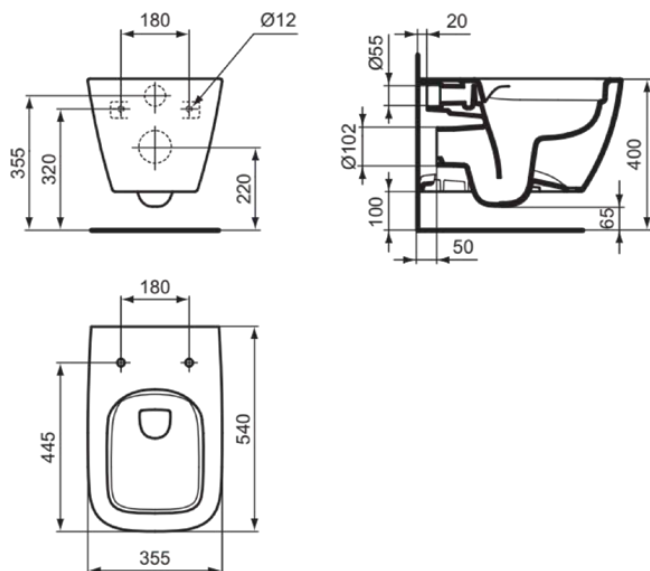

I.LIFE B

T461401

I.LIFE B | Wand-WC 355x540x335 mm in weiß glänzend, CL1 Vollspülung 3.9 - 6 l/min, horizontaler Ablauf | CL1, CL2, EasyFix+, Spülrandlose Spültechnologie RimLS+

Bild & Zeichnung

Allgemeine Informationen

Produktkategorie:	Toiletten
Produktart:	Wand-WC
Marke:	Ideal Standard
Kollektion:	I.LIFE B
Designer:	Palomba Serafini Associati
Colour:	01 - Weiß Glänzend
Oberflächenveredelung:	glänzend
Maximale Höhe (mm):	335
Maximale Breite (mm):	355
Ausladung (mm):	540
Befestigungsart:	EasyFix+
Nettogewicht (kg):	22.50
VVS:	613119000
EAN Code:	8014140486008

Produktspezifikationen

CL1 Vollspülung maximal (Liter):	6
CL1 Vollspülung minimal (Liter):	3.9
CL2 Vollspülung maximal (Liter):	6
Kindertoilette:	Nein
Farbcode:	01
Farbbeschreibung:	weiß glänzend
Verdeckte Befestigung:	Ja
Spülart:	Tiefspül-WC
Barrierefreies Produkt:	Nein
Material:	Keramik
Materialspezifikation:	Glasiertes Porzellan
Position des Auslass:	Mitte
Ausrichtung des Auslass:	Horizontal

I.LIFE B

T461401

I.LIFE B | Wand-WC 355x540x335 mm in weiß glänzend, CL1 Vollspülung 3.9 - 6 l/min, horizontaler Ablauf | CL1, CL2, EasyFix+, Spülrandlose Spültechnologie RimLS+

Produktspezifikationen

Sichtbarkeit des Auslass:	Verdeckt
PVD Technologie:	Nein
Position des Wasserzulaufs:	Hinten
Erhöhte Ausführung:	Nein
Oberflächenveredelung:	glänzend
Art des Wasserzulaufs:	Verdeckt
Mit Bidetfunktion:	Nein
Mit Hygieneausparung / fester Toilettensitz:	Nein
Mit Geruchsabsaugung:	Nein
Befestigungsart:	EasyFix+
Montageart:	wandhängend