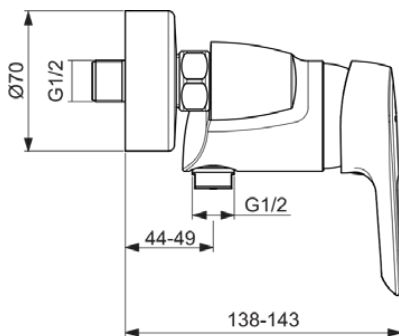

CERAMIX

BD037AA

CERAMIX | Brausearmatur AP 207x138 mm in chrom, 20.0 l/min (3 bar) | Click-Technologie, SmartShine Oberfläche

Bild & Zeichnung

Allgemeine Informationen

Produktkategorie:	Brausearmaturen
Produktart:	Brausearmatur AP
Marke:	Ideal Standard
Kollektion:	CERAMIX
Designer:	Ideal Standard
Colour:	AA - Chrom
Oberflächenveredelung:	glänzend
Maximale Breite (mm):	207
Ausladung (mm):	138 - 143
Befestigungsart:	S-Anschluss
Nettogewicht (kg):	1.82
EAN Code:	3800861091134

Funktionen

Click-Technologie

SmartShine Oberfläche

Downloads

- [Spare Parts List](#)

Produktspezifikationen

Anzahl der Rosette(n):	2
Anzahl der Griffe:	1
Farbcode:	AA
Farbbeschreibung:	chrom
Cool Body Technologie:	Nein
Absperrbare S-Anschlüsse:	Nein
DVGW-Eigensicher:	Ja
Einstellbar Spülzeit:	Nein
Griffposition:	Vorderseite
Material:	Metall
Material der Rosette(n):	Metall
Material des Griffs:	Metall
Materialspezifikation:	Messing
Maximaler Durchfluss bei 3 bar (l/min):	20.0
Maximaler Durchfluss bei 3 bar (l/min) für alle Auslässe:	13/20
Durchfluss bei 3 bar (l) - Handbrause:	13
Durchfluss bei 3 bar (l) - Auslauf:	20
Betriebs-Höchstdruck (bar):	10
Betriebs-Mindestdruck (bar):	0.5
Geräuschgedämpfte S-Anschlüsse:	Nein

CERAMIX

BD037AA

CERAMIX | Brausearmatur AP 207x138 mm in chrom, 20.0 l/min (3 bar) | Click-Technologie, SmartShine Oberfläche

Produktspezifikationen

PVD Technologie:	Nein
Form der Rosette(n):	Rund
Gewindeanschluss des Brauseschlauchs:	G 1/2
Smartshine:	Ja
Oberflächenschutz:	verchromt
Oberflächenveredelung:	glänzend
Temperaturbegrenzer:	Ja
Griffart:	Betätigungshebel
Art der Temperaturkontrolle:	Manuelle Betätigung
Mit S-Anschlüssen:	Ja
Mit Rosette(n):	Ja
Mit Griff(en):	Ja
Mit Handbrause-Set:	Nein
Mit Kopfbrause:	Nein
Mit Brausekombination:	Nein
Befestigungsart:	S-Anschluss
Montageart:	wandhängend