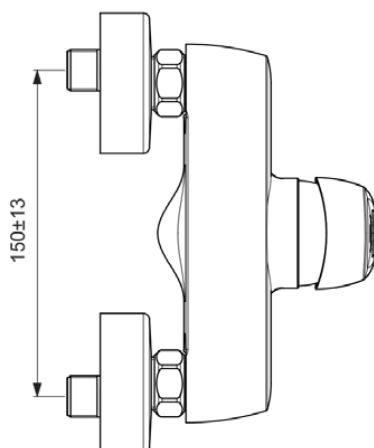

CERAMIX

BD037AA

CERAMIX | Brausearmatur AP 207x138 mm in chrom, 20.0 l/min (3 bar) | Click-Technologie, SmartShine Oberfläche

Bild & Zeichnung

Allgemeine Informationen

Produktkategorie:	Brausearmaturen
Produktart:	Brausearmatur AP
Marke:	Ideal Standard
Kollektion:	CERAMIX
Designer:	Ideal Standard
Colour:	AA - Chrom
Oberflächenveredelung:	glänzend
Maximale Breite (mm):	207
Ausladung (mm):	138 - 143
Befestigungsart:	S-Anschluss
Nettogewicht (kg):	1.82
EAN Code:	3800861091134

Funktionen

Click-Technologie

SmartShine Oberfläche

Downloads

- [Spare Parts List](#)

Produktspezifikationen

Anzahl der Rosette(n):	2
Anzahl der Griffe:	1
Farbcode:	AA
Farbbeschreibung:	chrom
Cool Body Technologie:	Nein
Absperrbare S-Anschlüsse:	Nein
DVGW-Eigensicher:	Ja
Einstellbar Spülzeit:	Nein
Griffposition:	Vorderseite
Material:	Metall
Material der Rosette(n):	Metall
Material des Griffs:	Metall
Materialspezifikation:	Messing
Maximaler Durchfluss bei 3 bar (l/min):	20.0
Maximaler Durchfluss bei 3 bar (l/min) für alle Auslässe:	13/20
Durchfluss bei 3 bar (l) - Handbrause:	13
Durchfluss bei 3 bar (l) - Auslauf:	20
Betriebs-Höchstdruck (bar):	10
Betriebs-Mindestdruck (bar):	0.5
Geräuschgedämpfte S-Anschlüsse:	Nein

CERAMIX

BD037AA

CERAMIX | Brausearmatur AP 207x138 mm in chrom, 20.0 l/min (3 bar) | Click-Technologie, SmartShine Oberfläche

Produktspezifikationen

PVD Technologie:	Nein
Form der Rosette(n):	Rund
Gewindeanschluss des Brauseschlauchs:	G 1/2
Smartshine:	Ja
Oberflächenschutz:	verchromt
Oberflächenveredelung:	glänzend
Temperaturbegrenzer:	Ja
Griffart:	Betätigungshebel
Art der Temperaturkontrolle:	Manuelle Betätigung
Mit S-Anschlüssen:	Ja
Mit Rosette(n):	Ja
Mit Griff(en):	Ja
Mit Handbrause-Set:	Nein
Mit Kopfbrause:	Nein
Mit Brausekombination:	Nein
Befestigungsart:	S-Anschluss
Montageart:	wandhängend