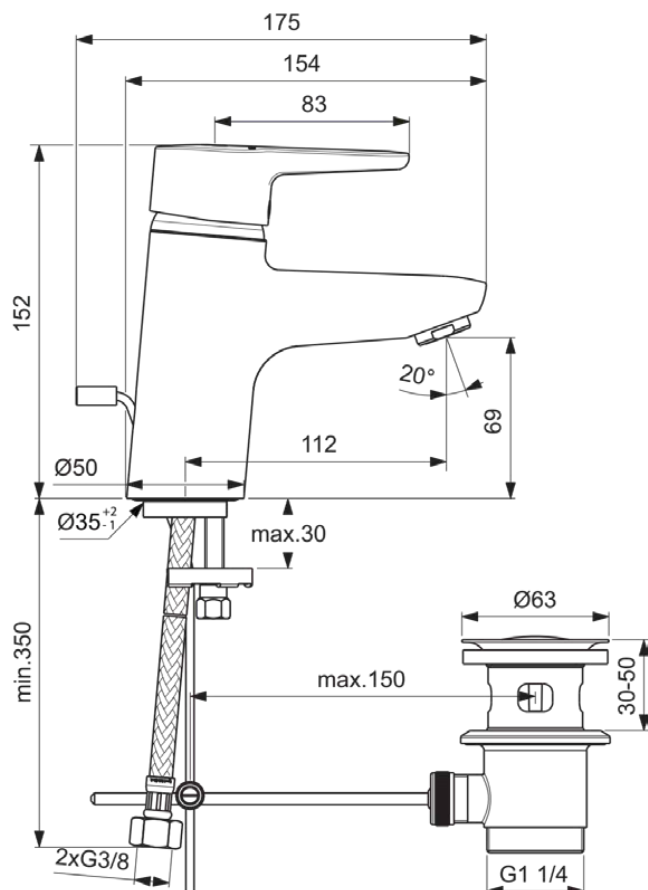

## B9914AA

CONNECT BLUE | Waschtischarmatur 50x175x152 mm, 112 mm vertikaler Abstand bis Mitte Auslauf in chrom, 11 l/min (3 bar), mit Ablaufgarnitur | EasyFix, BlueStart, Click-Technologie, CoolBody, EPD, FirmaFlow, IdealPure Technologie, SmartShine Oberfläche

### Allgemeine Informationen

Produktkategorie:	Waschtischarmaturen
Produktart:	Waschtischarmatur
Marke:	Ideal Standard
Kollektion:	CONNECT BLUE
Designer:	Ideal Standard
Colour:	AA - Chrom
Oberflächenveredelung:	glänzend
Maximale Höhe (mm):	152
Maximale Breite (mm):	50
Ausladung (mm):	175
Befestigungsart:	EasyFix
Nettogewicht (kg):	1.79
EAN Code:	3800861031468