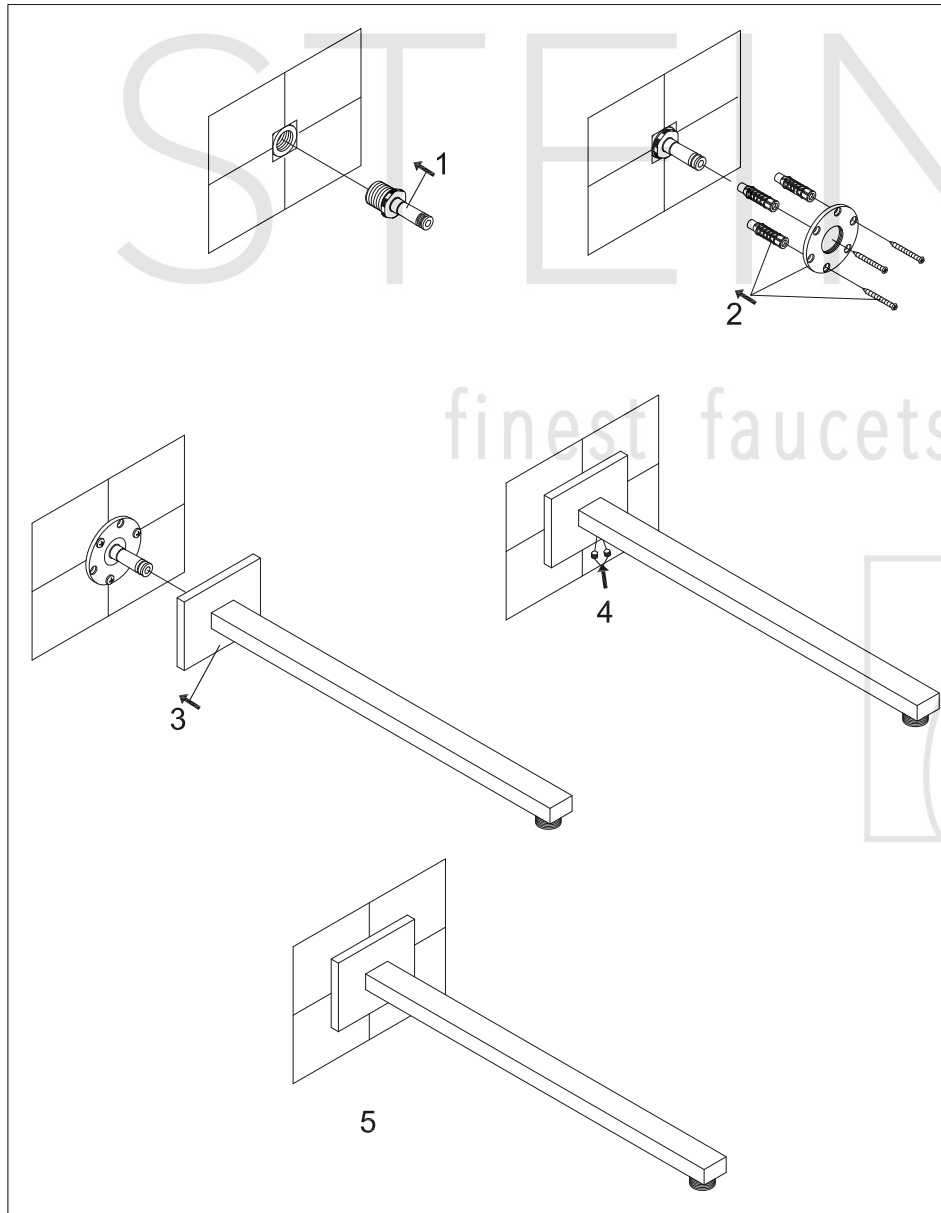

STEINBERG

Brausearm Wandmontage 400mm

Art.Nr.120 7910

Installation

Technische Zeichnung

Explosionszeichnung