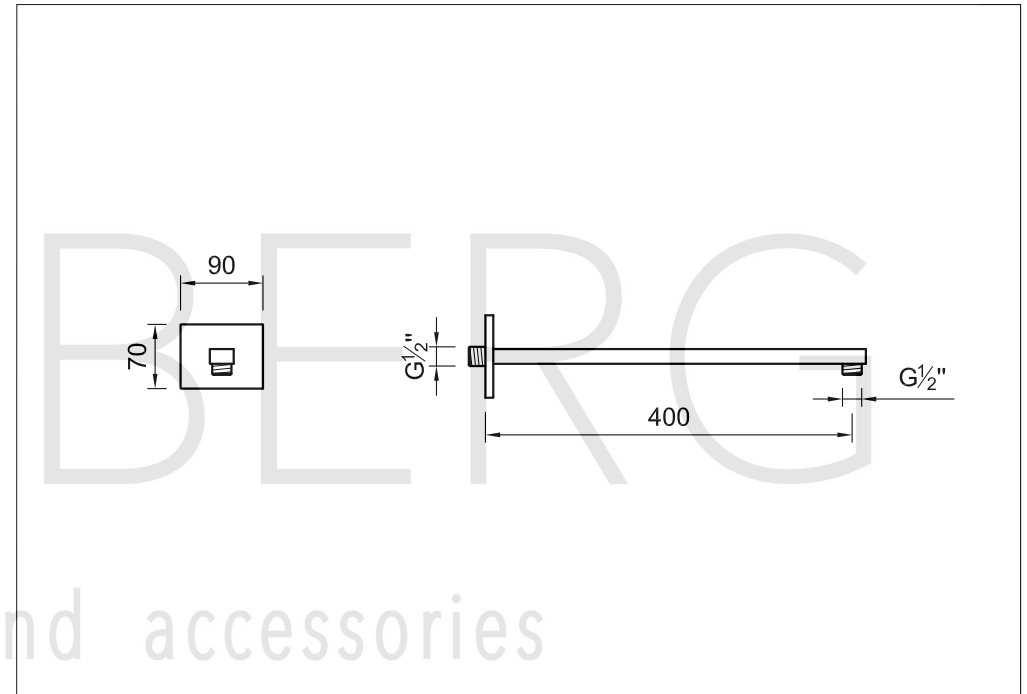

STEINBERG

Brausearm Wandmontage 400mm

Art.Nr.120 7910

Installation

Technische Zeichnung

Explosionszeichnung