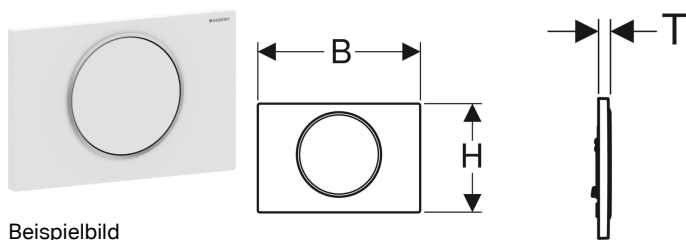

Geberit Sigma10 Betätigungsplatte für Spül-Stopp-Spülung, Round

Beispielbild

Verwendungszwecke

- Zur Spülauslösung bei Sigma UP-Spülkästen

Eigenschaften

- Betätigung von vorne

Lieferumfang

- Befestigungsrahmen
- 2 Distanzbolzen

- Drückerstangen schallgedämmt, werkzeuglose Schnelleinstellung

Technische Daten

Betätigungskraft (N) max. | 20 N

- Drückerstange
- Unterbrechungshebel

Art.-Nr.	Farbe / Oberfläche	Werkstoff	B	H	T	VE1	VE2	VE3
115.758.SN.5	Platte und Taste: gebürstet, easy-to-clean-beschichtet Designring: poliert	Edelstahl	24.6 cm	16.4 cm	1.4 cm	1 St.		