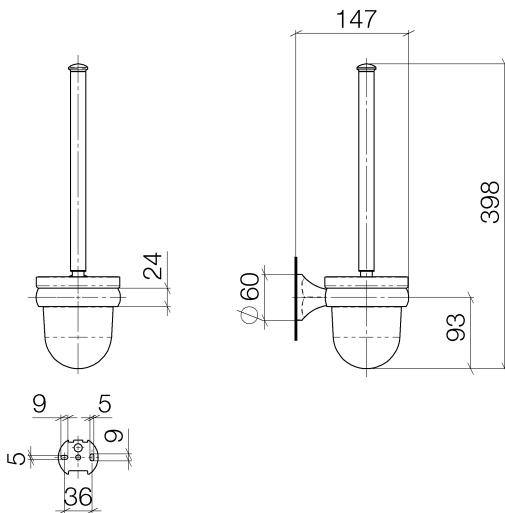

WC - Madison

Toiletten-Bürstengarnitur Wandmodell - platin matt

Artikelnummer: 83 900 361-06

- Glas aus Kristallglas, matt
- Bürstenkopf, weiß
- Breite 110 mm
- Höhe 400 mm
- Ausladung 147 mm

platin matt

Maßzeichnung

Alle Angaben in mm / inch = mm x 0,0394

WC - Madison

Toiletten-Bürstengarnitur Wandmodell - platin matt

Artikelnummer: 83 900 361-06

## WC - Madison

Toiletten-Bürstengarnitur Wandmodell - platin matt

Artikelnummer: 83 900 361-06