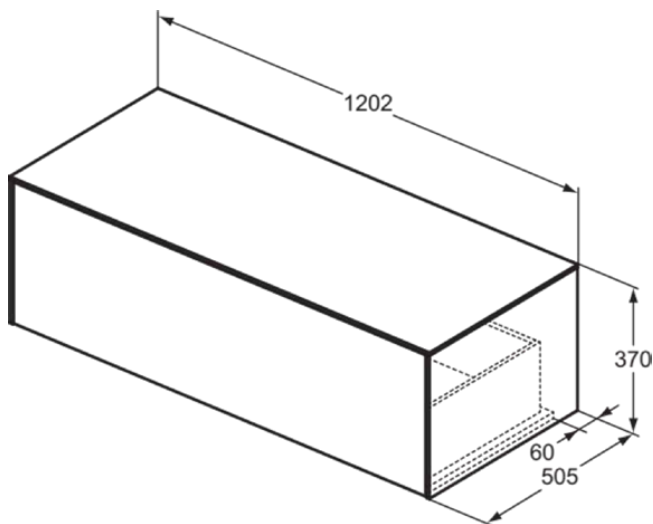

CONCA

T4314Y1

CONCA | Waschtisch-Unterschrank 1202x505x370 mm in weiß matt lackiert, 1 Schublade | Vollauszug, Push-to-open, SoftClosing, Vormontiert, Nachhaltig gewonnenes Holz, Echtholz furnier

Bild & Zeichnung

Allgemeine Informationen

Produktkategorie:	Möbel
Produktart:	Waschtisch-Unterschrank
Marke:	Ideal Standard
Kollektion:	CONCA
Designer:	Palomba Serafini Associati
Colour:	Y1 - Weiß Matt Lackiert
Oberflächenveredelung:	Matt
Maximale Höhe (mm):	370
Maximale Breite (mm):	1202
Ausladung (mm):	505
Befestigungsart:	Befestigungsset
Nettogewicht (kg):	41.00
EAN Code:	8014140463559

CONCA

T4314Y1

CONCA | Waschtisch-Unterschrank 1202x505x370 mm in weiß matt lackiert, 1 Schublade | Vollauszug, Push-to-open, SoftClosing, Vormontiert, Nachhaltig gewonnenes Holz, Echtholz furnier

Produktspezifikationen