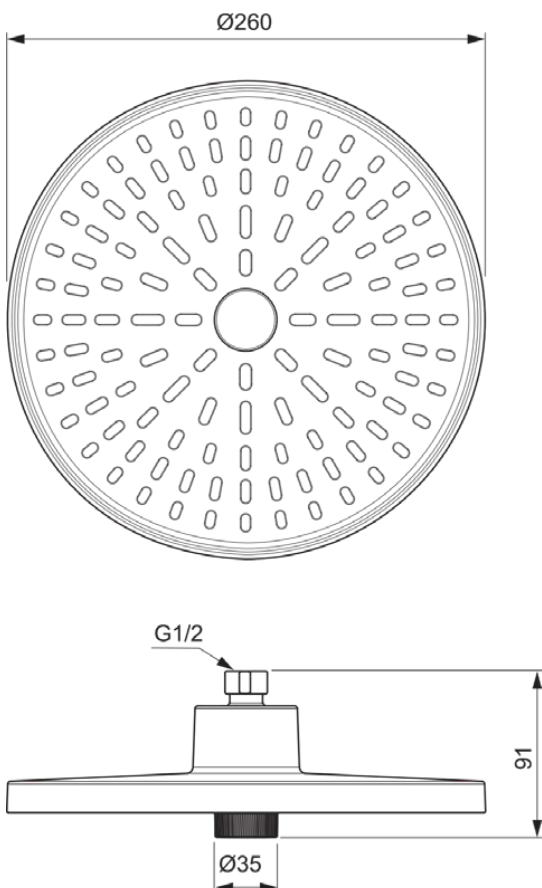

IDEALRAIN ALU+

BD581XG

IDEALRAIN ALU+ | Kopfbrause 260x91x260 mm in schwarz, 12 l/min (3 bar) | 3 Strahlarten, WRAS, EasyClean

Bild & Zeichnung

Allgemeine Informationen

Produktkategorie:	Regenbrausen
Produktart:	Kopfbrause
Marke:	Ideal Standard
Kollektion:	IDEALRAIN ALU+
Designer:	Palomba Serafini Associati
Colour:	XG - Schwarz
Oberflächenveredelung:	Matt
Maximale Höhe (mm):	260
Maximale Breite (mm):	260
Ausladung (mm):	91
Befestigungsart:	Kugelgelenk
Nettogewicht (kg):	1.29
EAN Code:	3800861117148

Produktspezifikationen

Einstellbarer Sprühmodus:	Ja
Einstellbarer Sprühwinkel:	Nein
Anzahl der Strahlarten:	2
Farbcode:	XG
Farbbeschreibung:	schwarz
Easy clean Düsen:	Ja
Material:	Kunststoff
Maximaler Durchfluss bei 3 bar (l/min):	12
Maximaler Durchfluss bei 3 bar (l/min) für alle Auslässe:	12
Durchfluss bei 3 bar (l) - Kopfbrause:	12
PVD Technologie:	Nein
Oberflächenschutz:	beschichtet

IDEALRAIN ALU+

BD581XG

IDEALRAIN ALU+ | Kopfbrause 260x91x260 mm in schwarz, 12 l/min (3 bar) | 3 Strahlarten, WRAS, EasyClean

Produktspezifikationen

Oberflächenveredelung:	Matt
Schwenkbare Kopfbrause:	Ja
Sprühart:	Seidenregen / Regen
Mit Durchflussbegrenzer:	Ja
Mit Duschanschluss:	Nein
Befestigungsart:	Kugelgelenk