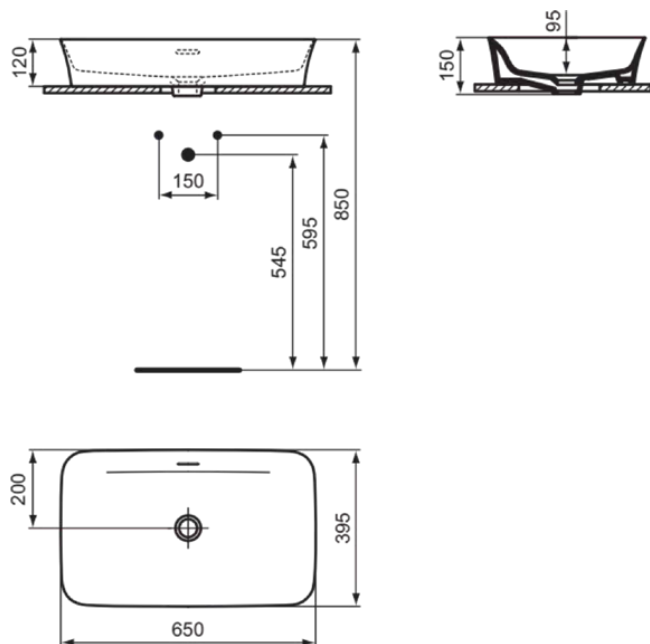

IPALYSS

E1887V3

IPALYSS | Schale 650x400x120 mm in schwarz seidenmatt, ohne Hahnloch, mit Überlauf | Diamatec, Platzsparender Waschtisch

Bild & Zeichnung

Allgemeine Informationen

Produktkategorie:	Waschtische
Produktart:	Schale
Marke:	Ideal Standard
Kollektion:	IPALYSS
Designer:	Studio Levien
Colour:	V3 - Schwarz Seidenmatt
Oberflächenveredelung:	satın
Maximale Höhe (mm):	120
Maximale Breite (mm):	650
Ausladung (mm):	400
Nettogewicht (kg):	10.50
EAN Code:	5017830542988

Im Lieferumfang enthaltene Produkte

D570967: EXPRESSION | Befestigungsset in neutral

Features

Downloads

- [Installation Guide](#)

Produktstandards & Zertifikate

Normen:	EN 14688
Declaration of Performance classification (DoP):	CL25

IPALYSS

E1887V3

IPALYSS | Schale 650x400x120 mm in schwarz seidenmatt, ohne Hahnloch, mit Überlauf | Diamatec, Platzsparender Waschtisch

Produktspezifikationen

Oberflächenveredelung:	satin
Form des Überlaufs:	Geschlitzt
Mit Rückwand:	Nein
Mit Verschlussstopfen:	Nein
Mit Überlauf:	Ja
Mit Siphon:	Nein
Montageart:	Aufgesetzt