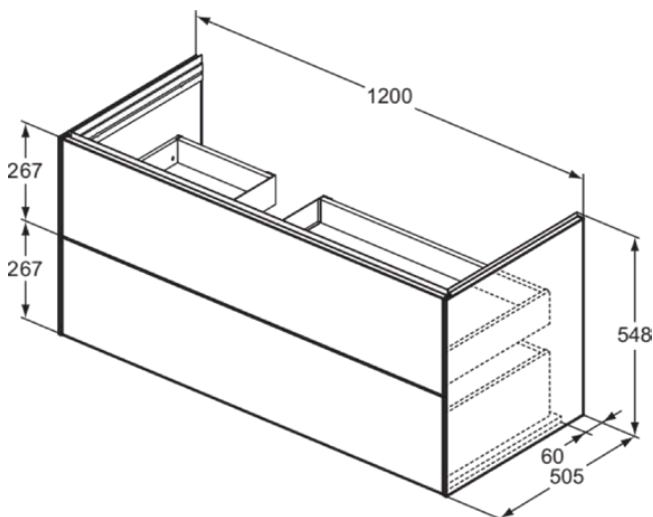

CONCA

T5582Y6

CONCA | Waschtisch-Unterschrank 1200x505x548 mm in eiche hell furnier, 2 Schubladen | Vollauszug, SoftClosing, Vormontiert, Nachhaltig gewonnenes Holz, Echtholz furnier

Bild & Zeichnung

Allgemeine Informationen

Produktkategorie:	Möbel
Produktart:	Waschtisch-Unterschrank
Marke:	Ideal Standard
Kollektion:	CONCA
Designer:	Palomba Serafini Associati
Colour:	Y6 - Eiche Hell Furnier
Oberflächenveredelung:	Matt
Maximale Höhe (mm):	548
Maximale Breite (mm):	1200
Ausladung (mm):	505
Befestigungsart:	Befestigungsset
Nettogewicht (kg):	0.00
EAN Code:	8014140517603

CONCA

T5582Y6

CONCA | Waschtisch-Unterschrank 1200x505x548 mm in eiche hell furnier, 2 Schubladen | Vollauszug, SoftClosing, Vormontiert, Nachhaltig gewonnenes Holz, Echtholz furnier

Produktspezifikationen