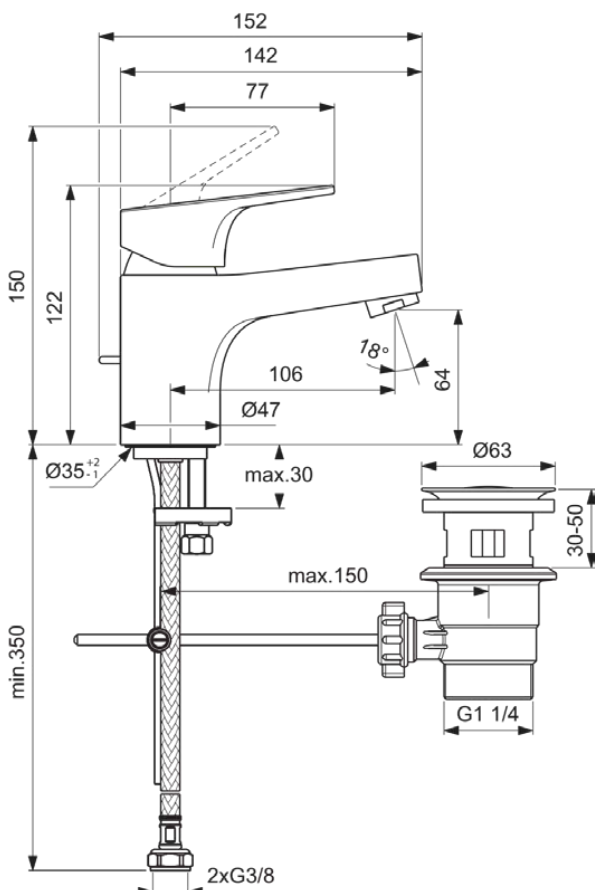

## BD392AA

CERABASE | Waschtischarmatur 47x152x122 mm in chrom, 3.8 l/min (3 bar), mit Ablaufgarnitur | EasyFix, Click-Technologie, FirmaFlow, SmartShine Oberfläche

### Allgemeine Informationen

Produktkategorie:	Waschtischarmaturen
Produktart:	Waschtischarmatur
Marke:	Ideal Standard
Kollektion:	CERABASE
Designer:	Palomba Serafini Associati
Colour:	AA - Chrom
Oberflächenveredelung:	glänzend
Maximale Höhe (mm):	122
Maximale Breite (mm):	47
Ausladung (mm):	152
Befestigungsart:	EasyFix
Nettogewicht (kg):	1.15
EAN Code:	3800861114314