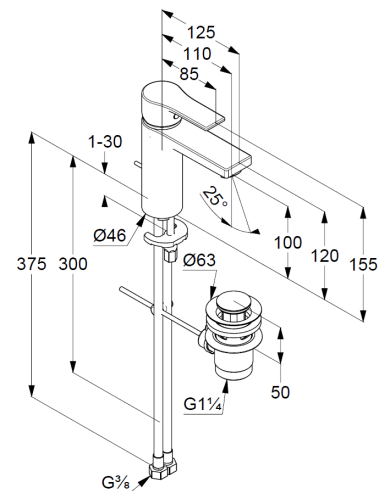

geschlossener Hebel, Metall

Strahlregler M24 PCA

Keramik-Kartusche mit Heißwasserbegrenzung

Durchflussmenge bei 3 bar 3,8 l/min.

flexible Druckschläuche G $\frac{3}{8}$ DVGW zugelassen

Schnell-Montagesystem

Ablaufgarnitur G1 $\frac{1}{4}$ aus Metall

Produktabbildung/ Product picture

Maßzeichnung/ Dimensional drawing

Durchfluss/ Flow rate