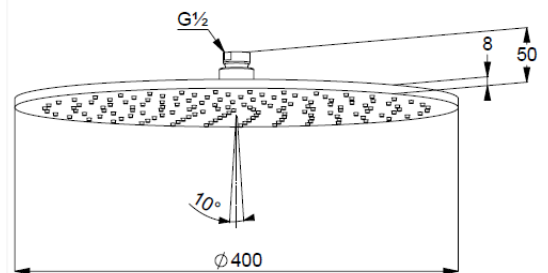

Technische Daten/ Technical Data

KLUDI A-QA
Kopfbrause 1 S
400mm
DN 15

Artikel- Nr.: 64340NO-00

Oberfläche:
NO Brushed Gold (18) PVD

Artikeltext
Hersteller KLUDI GmbH & Co. KG
Typ: KLUDI A-QA
Kopfbrause 1 S
400mm
Artikel- Nr.: 64340NO-00

Kopfbrause 1 S
mit einer Strahlart
mit Kalkschnellreinigung
Durchflussmenge bei 3 bar 23 l/min.
Anschlussgewinde G1/2
mit Kugelgelenk
Ø 400mm
Siebdichtung

Produktabbildung/ Product picture

Maßzeichnung/ Dimensional drawing