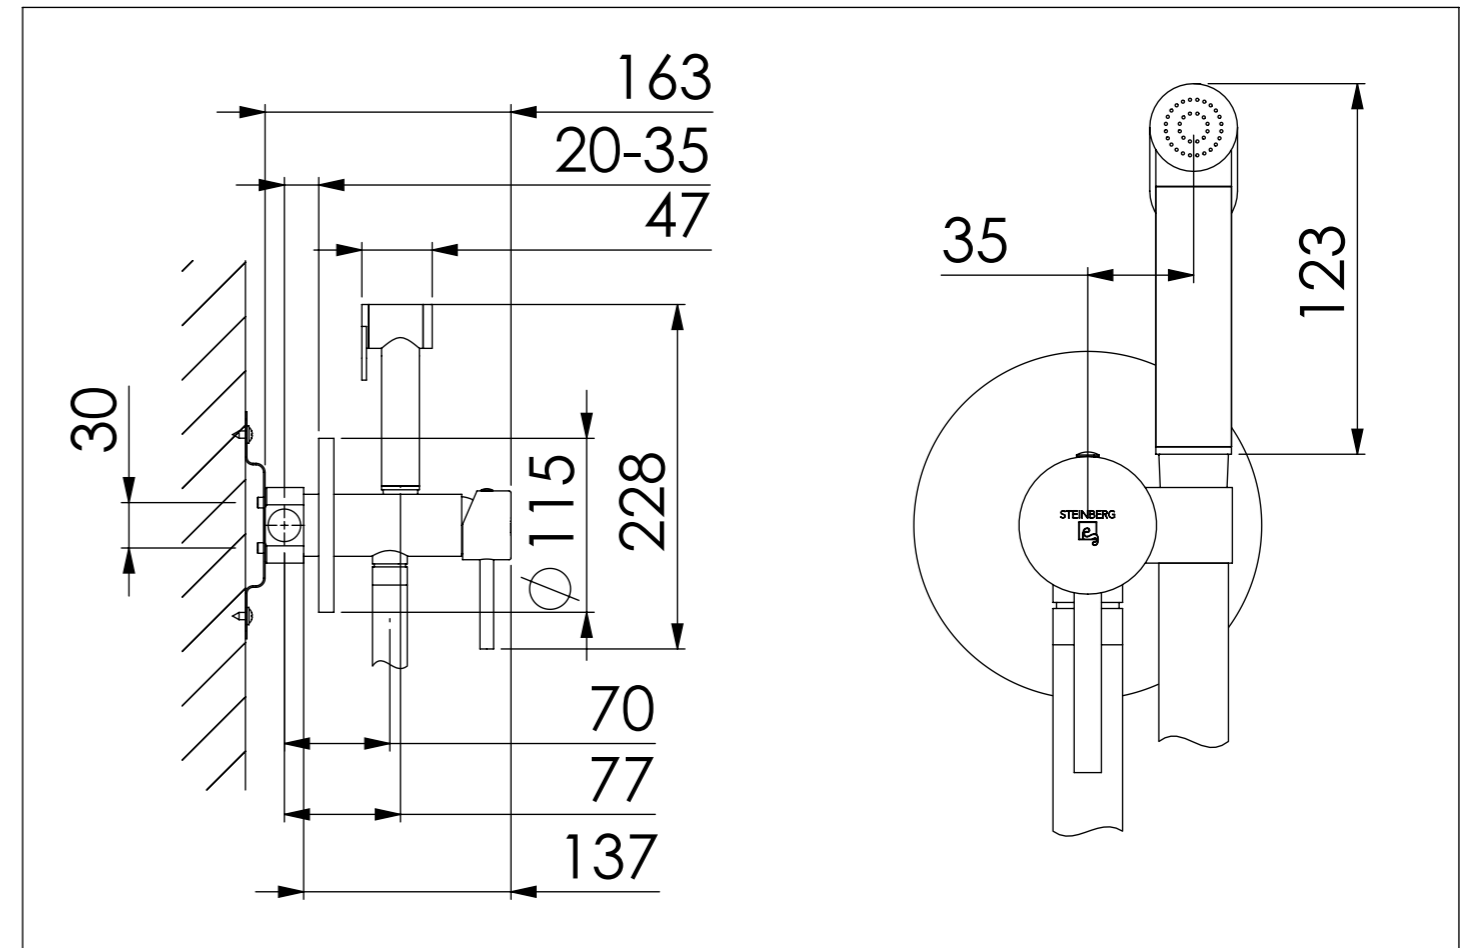

STEINBERG

Unterputz - Einhebelmischer mit Bidet Spray

Single lever concealed mixer with bidet spray

Art.Nr. 100 1350 / S

Installation / Installation / instalación / l'installation

Technische Zeichnung / technical drawing / dibujo técnico / dessin technique

Explosionszeichnung / exploded drawing / despiece / vue éclatée