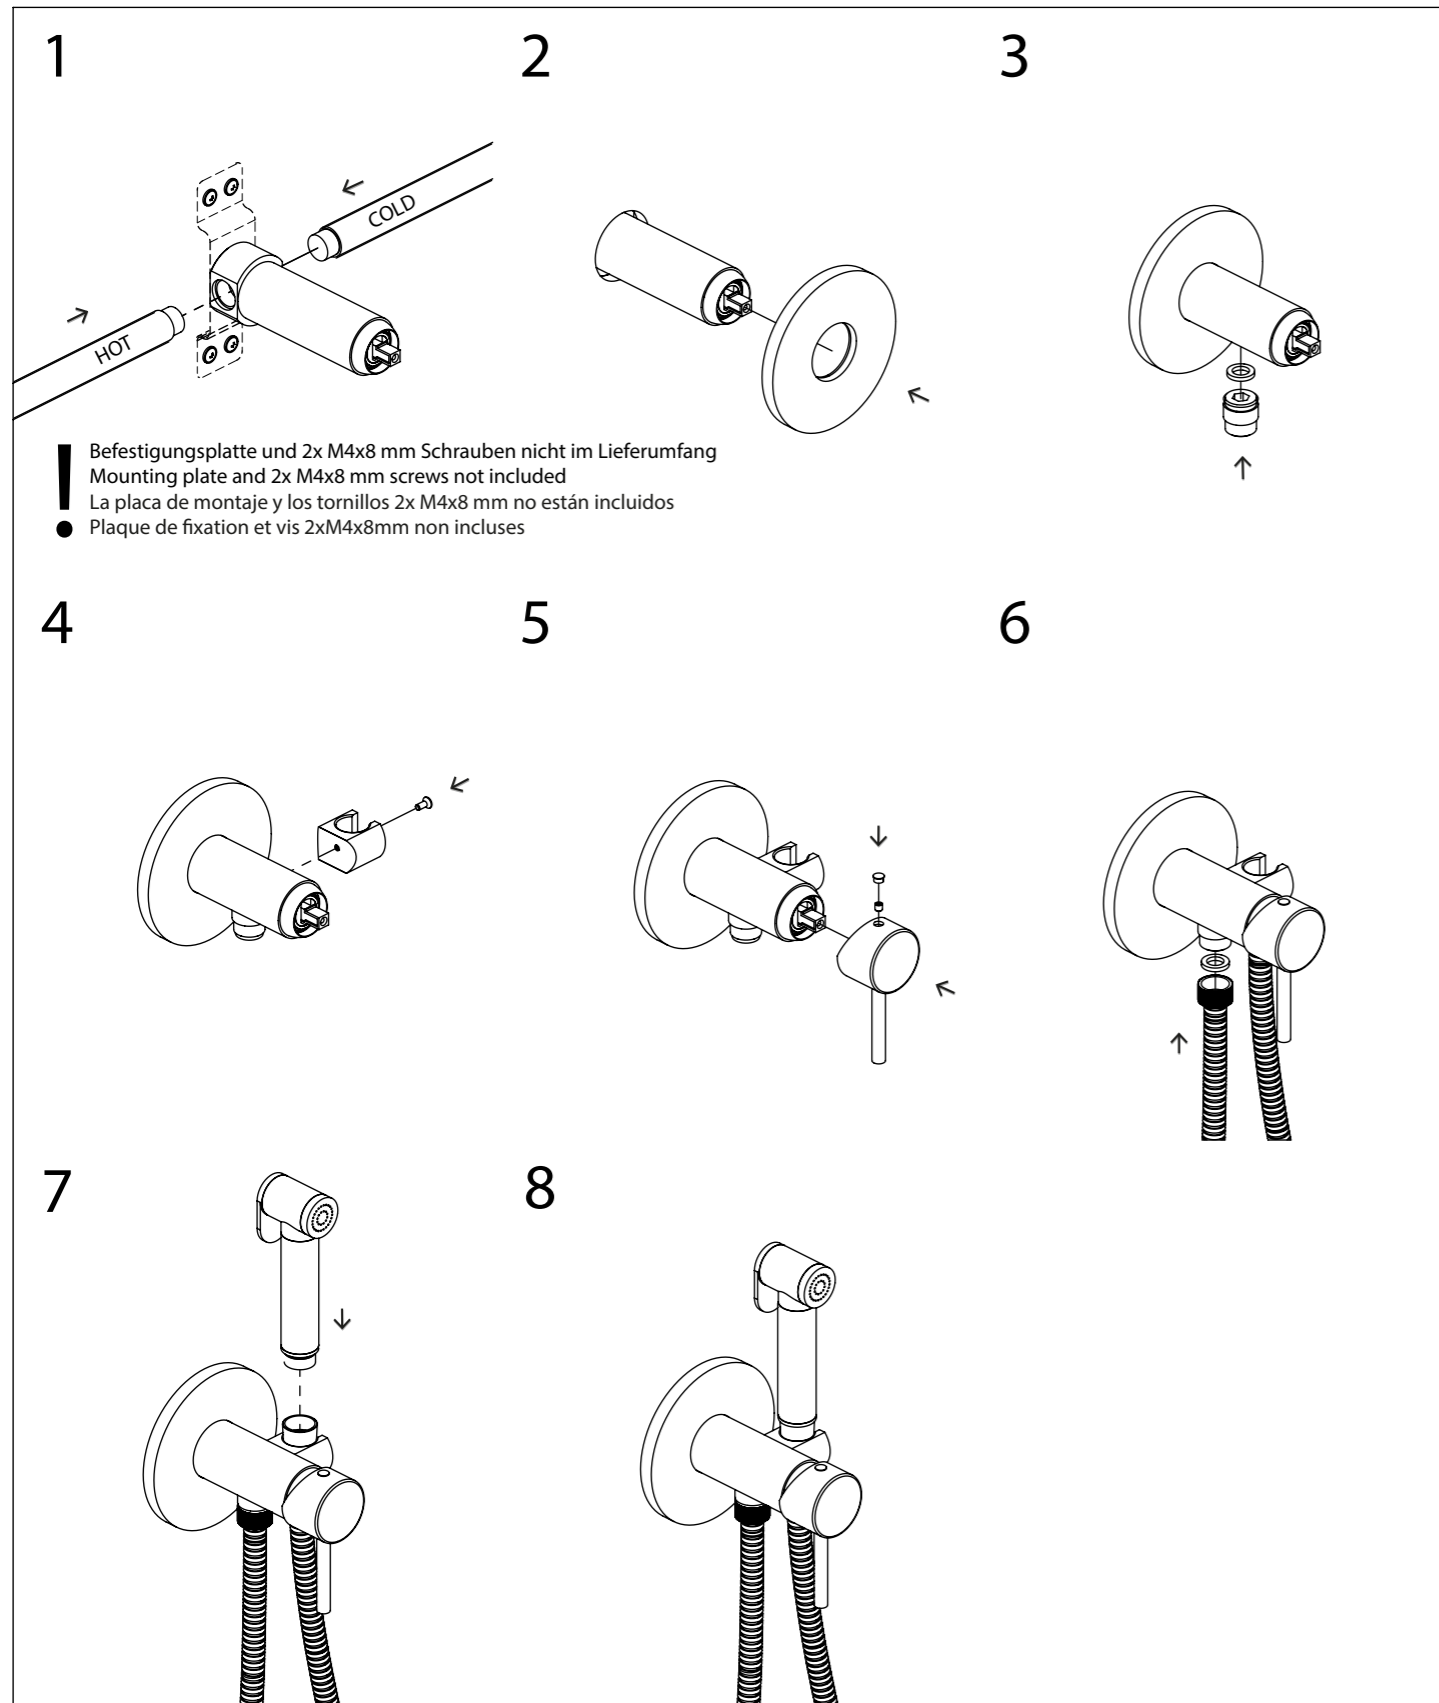

STEINBERG

Unterputz - Einhebelmischer mit Bidet Spray

Single lever concealed mixer with bidet spray

Art.Nr. 100 1350 / S

Installation / Installation / instalación / l'installation

Technische Zeichnung / technical drawing / dibujo técnico / dessin technique

Explosionszeichnung / exploded drawing / despiece / vue éclatée