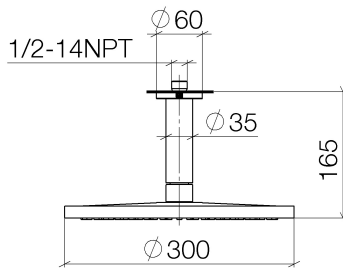

Maßzeichnung

Alle Angaben in mm / inch = mm x 0,0394