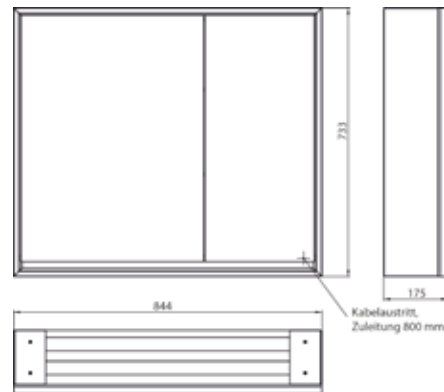

## PRODUKTINFORMATION

Lichtspiegelschrank loft, 800 mm, 2 Türen, Aufputzmodell mit verspiegelten Seitenwänden, IP 20. aluminium/spiegel

Art.-Nr.9798 051 10

Umlaufende LED-Beleuchtung, mit verspiegelter- oder weißer Glasrückwand, 2 stufenlos einstellbare Ablagen, 2 Türen (breite Tür links), 1 Steckdose, Lichtsteuerung über 3 kapazitive von außen bedienbare Touch-Bedienfelder (An/Aus, Helligkeit und Lichtfarbe - kalt/warm - stufenlos einstellbar), Kabeldurchlass nach außen bei geschlossenen Spiegeltüren. Höhe: 733 mm