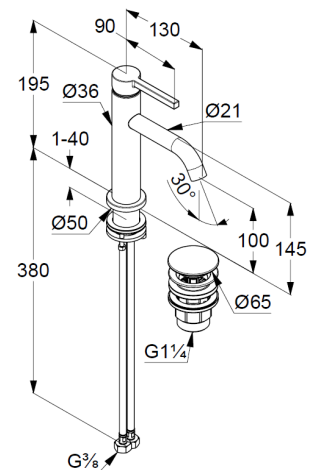

Standmontage

1-Loch Montage

geschlossener Hebel, Metall

Strahlregler, S-Pointer M18,5 PCA

Keramik-Kartusche

Mittelstellung Kaltwasser

Durchflussmenge bei 3 bar 4,5 l/min.

fester Auslauf

flexible Druckschläuche G $\frac{3}{8}$ DVGW zugelassen

Schaftbefestigung

Push open Ablaufgarnitur G1 $\frac{1}{4}$

Produktabbildung/ Product picture

Maßzeichnung/ Dimensional drawing

Durchfluss/ Flow rate