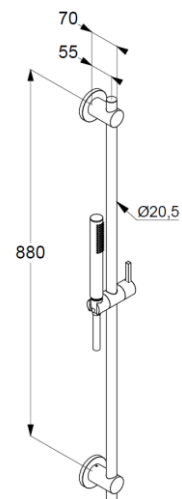

Technische Daten/ Technical Data

KLUDI NOVA FONTE

Brause-Set 1 S

DN 15

Stil: Puristic

Artikel- Nr.: 2084039-15

Oberfläche:

39 mattschwarz

Anschlussgewinde G1/2

Siebichtung

Brauseschlauch

kunststoffummantelt

mit Metalleffekt

mit konischen Muttern

verdrehsicher

G1/2 x G1/2 x 1600mm

Wandstange 900mm

höhenverstellbare Handbrausehalterung

mit Befestigungsmaterial

zur starren Wandmontage

Produktabbildung/ Product picture

Maßzeichnung/ Dimensional drawing

Durchfluss/ Flow rate