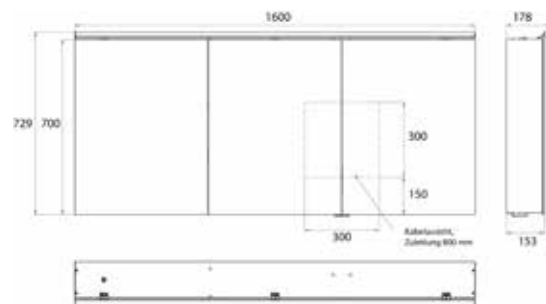

PRODUKTINFORMATION

Lichtspiegelschrank Pure 2 Classic (LED), 1600 mm, IP 20, 34 W, 2.700-6.500 K aluminium

Art.-Nr.9797 055 07

Aufputzmodell, 6 stufenlos einstellbare Ablagen, 3 Türen, 2 Steckdosen, Höhe: 729 mm, mit LED-Aufsatzleuchte (Waschtischbeleuchtung, Oberlicht separat abschaltbar)