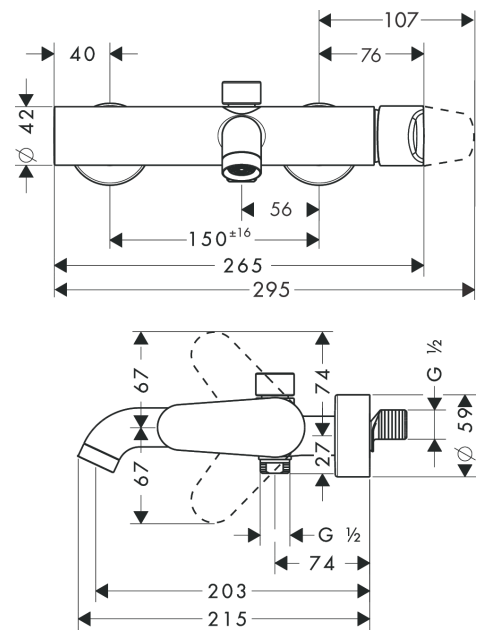

AXOR Citterio M

Einhebel-Wannenmischer Aufputz

Oberfläche: **Polished Gold Optic** Artikelnummer: **34420990**

Merkmale

- 2 Verbraucher
- Ausladung: 200 mm
- Stichmaß: 150 ± 16 mm
- Strahlart Armatur: Normalstrahl
- maximale Durchflussmenge bei 3 bar: 22 l/min
- Durchfluss für Wanneneinlauf bei 3 bar: 22 l/min
- Durchfluss für Handbrause bei 3 bar: 16 l/min
- Keramikmischsystem
- Temperaturbegrenzung einstellbar
- Umsteller mit automatischer Rückstellung
- Rückflussverhinderer
- mit Schalldämpfer
- für Durchlauferhitzer geeignet
- Anschlussgröße: DN15
- Anschlussart: S-Anschlüsse
- Wandmontage
- min. Betriebsdruck: 1 bar
- max. Betriebsdruck: 10 bar
- PA-IX 9866/IIDB

Technologie

AXOR Citterio M
Einhebel-Wannenmischer Aufputz
 Oberfläche: **Polished Gold Optic** Artikelnummer: **34420990**

Produktabbildung

Maßzeichnung

Durchflussdiagramm