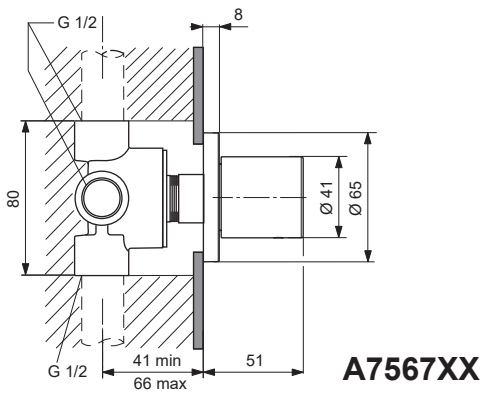

For XX:
 AA=chrome
 A5=magnetic grey
 XG=silk black
 J6=brushed bronze

Pos.	Signify	Spare parts-Nr.	Quantity	Pos.	Signify	Spare parts-Nr.	Quantity
1	Handle-compl.	B961779XX	1 Set				
2	Rubber button	A963751NU	1 Pcs.				
3	Adapter	A861446NU	1 Set				
4	Escutcheon Ø65	B961780XX	1 Pcs.				
4a	Escutcheon □65	B961781XX	1 Pcs.				
5	Simbols	A963477NU	1 Pcs.				