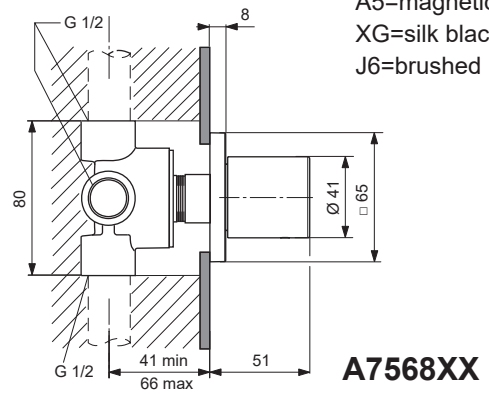

For XX:
 AA=chrome
 A5=magnetic grey
 XG=silk black
 J6=brushed bronze

Pos.	Signify	Spare parts-Nr.	Quantity	Pos.	Signify	Spare parts-Nr.	Quantity
1	Handle-compl.	B961779XX	1 Set				
2	Rubber button	A963751NU	1 Pcs.				
3	Adapter	A861446NU	1 Set				
4	Escutcheon Ø65	B961780XX	1 Pcs.				
4a	Escutcheon □65	B961781XX	1 Pcs.				
5	Simbols	A963477NU	1 Pcs.				