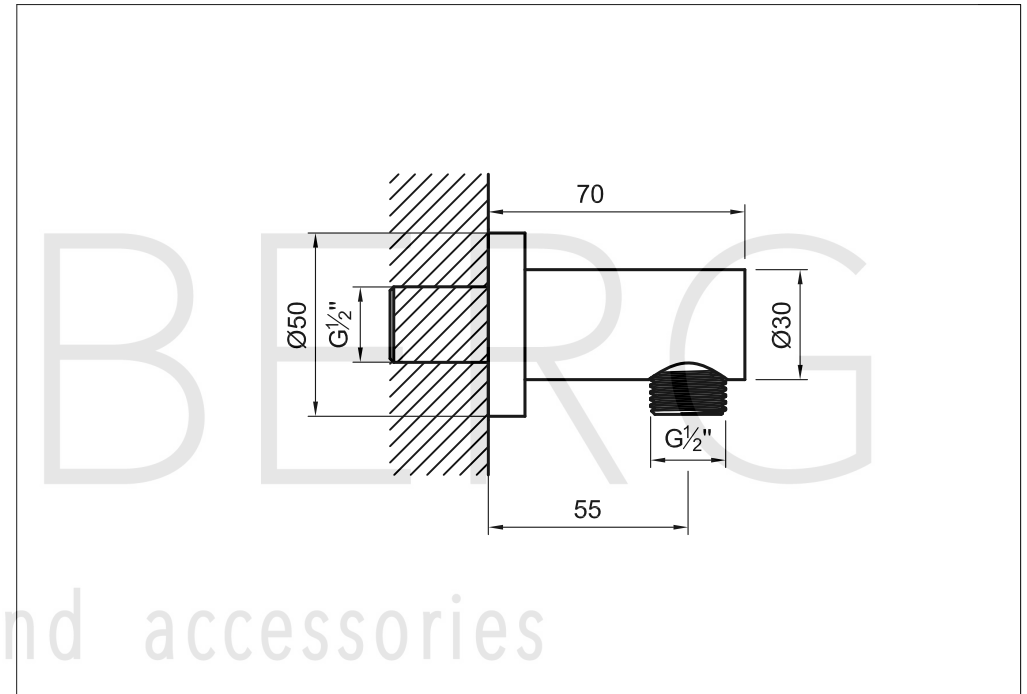

STEINBERG

Brauseanschlussbogen 1/2"

Art.Nr.340 1660 BG

Installation

Technische Zeichnung

Explosionszeichnung