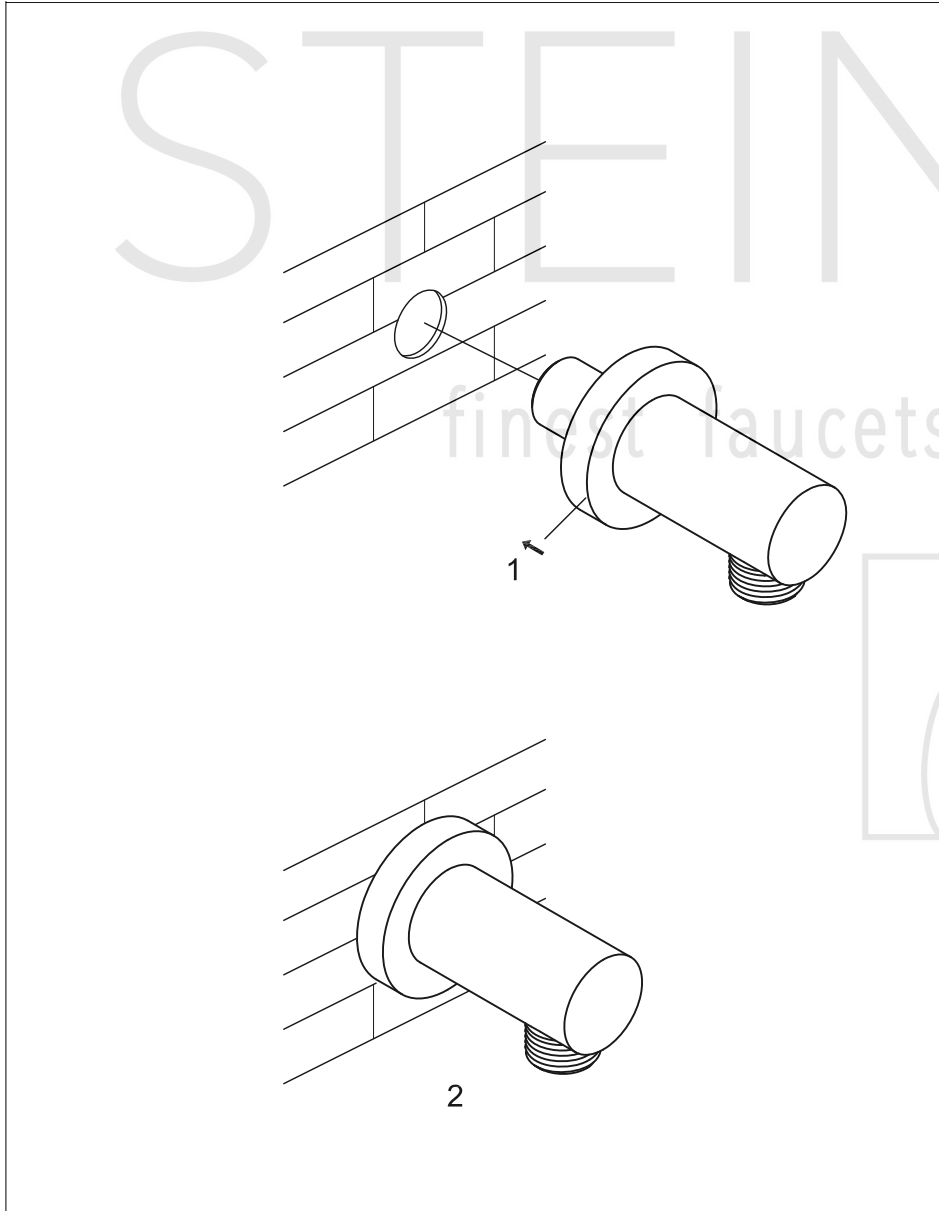

STEINBERG

Brauseanschlussbogen 1/2"

Art.Nr.340 1660 BG

Installation

Technische Zeichnung

Explosionszeichnung