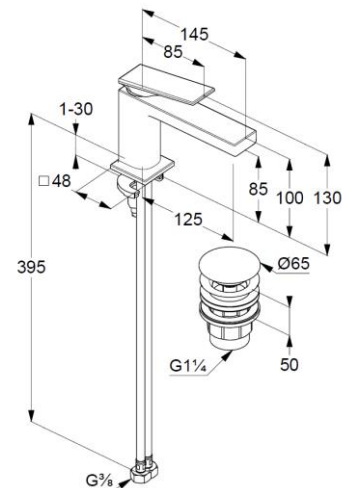

Technische Daten/ Technical Data

KLUDI DECUS, ECOPLUS
Waschtisch-Einhandmischer 85
DN 15

Artikel- Nr.: 54267N575

Oberfläche:
N5 Stainless Brushed Nickel PVD

Artikeltext
Hersteller KLUDI GmbH & Co. KG
Typ: KLUDI DECUS, ECOPLUS
Waschtisch-Einhandmischer 85
Artikel- Nr.: 54267N575

Waschtisch-Armatur
Einhebelmischer
1-Loch Montage
geschlossener Hebel, Metall
Strahlregler M18,5 PCA
Keramik-Kartusche mit Heißwasserbegrenzung
Mittelstellung Kaltwasser
Durchflussmenge bei 3 bar 4,5 l/min.
flexible Druckschläuche G $\frac{3}{8}$ DVGW zugelassen
Schnell-Montagesystem
Push open Ablaufgarnitur G1 $\frac{1}{4}$

Produktabbildung/ Product picture

Maßzeichnung/ Dimensional drawing

Durchfluss/ Flow rate