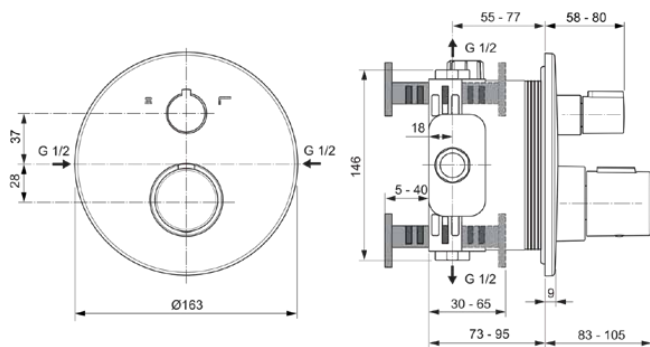

CERATHERM T100

A5814A2

CERATHERM T100 | Badearmatur UP Bausatz 2 163x83x163 mm in brushed gold, Kit 1 required (A1000), 23.0 l/min (3 bar) | Thermostatfunktion, Wasser- & Energiesparend, Sicherheitssperre, PVD Technologie

Bild & Zeichnung

Allgemeine Informationen

Produktkategorie:	Badearmaturen
Produktart:	Badearmatur UP Bausatz 2
Marke:	Ideal Standard
Kollektion:	CERATHERM T100
Designer:	Ideal Standard
Colour:	A2 - Brushed Gold
Oberflächenveredelung:	satin
Maximale Höhe (mm):	163
Maximale Breite (mm):	163
Ausladung (mm):	83 - 105
Befestigungsart:	Kit 1 benötigt
Empfohlenes Unterputz-Kit:	A1000
Nettogewicht (kg):	1.70
EAN Code:	4015413350303