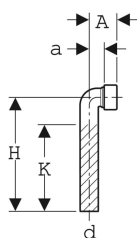

**Geberit Anschlussbogen 90° mit Quetschverschraubung**

Beispielbild

**Technische Daten**

Werkstoff

Kunststoff

Art.-Nr.	Farbe / Oberfläche	d, ø	arc	A	a	H	K	VE1	VE2	VE3
152.240.11.1	weiß-alpin	32 mm	90 °	6 cm	3 cm	70 cm	65 cm	1 St.		