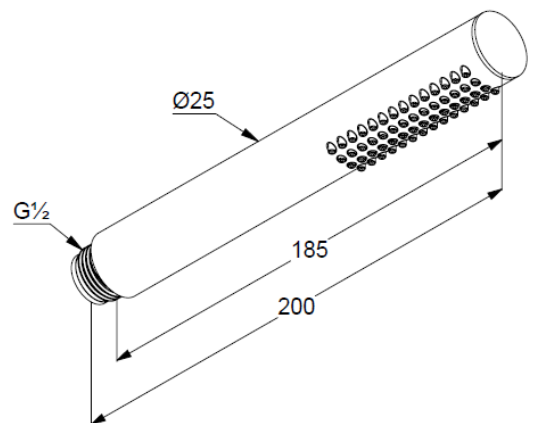

Technische Daten/ Technical Data

KLUDI
Handbrause 1 S
DN 15

Artikel- Nr.: 3912005-00

Oberfläche:
05 chrom

Artikeltext
Hersteller KLUDI GmbH & Co. KG
Typ: KLUDI
Handbrause 1 S
Artikel- Nr.: 3912005-00

Handbrause
mit einer Strahlart
mit Kalkschnellreinigung
Anschlussgewinde G1/2
Siebdichtung

Produktabbildung/ Product picture

Maßzeichnung/ Dimensional drawing

Durchfluss/ Flow rate