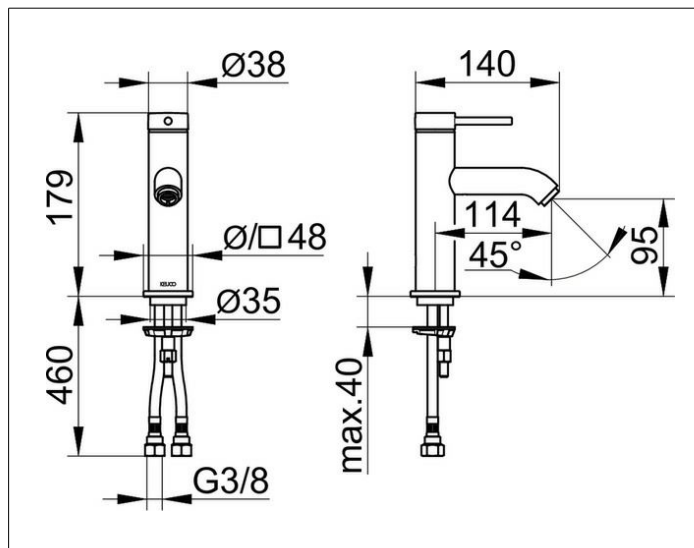

IXMO

59502372100 Einhebel-Waschtischmischer 100

PRODUKT

ZEICHNUNG

PRODUKTBESCHREIBUNG

ohne Zugstangen-Ablaufgarnitur,
mit runder und eckiger Rosette,
Einlochmontage mit Schnell-Montage-System,
Mischwasserkartusche mit keramischen Dichtscheiben,
Luftsprudler M 20x1, Druckschläuche 570 mm, G 3/8 Zoll,
Durchfluss begrenzt auf 7,0 l/min.,

OBERFLÄCHE

schwarz matt

ABMESSUNG

IXMO Soft, Rosette rund/eckig

AUSSCHREIBUNGSTEXT

KEUCO, IXMO, Einhebel-Waschtischmischer 100, 59502372100,
Einhebel-Waschtischmischer in Oberfläche Schwarz-Matt im Design IXMO
SOFT,
ohne Zugstangen-Ablaufgarnitur,
Einzigartige Technologie, multifunktionaler Minimalismus:
Bei IXMO werden Funktionen intelligent zusammengeführt,
Design: rund / eckig, Aufputz Montage,
Material: entzinkungsarmes Messing, Schwarz-Matt,
Gesamthöhe: 178mm, Höhe bis Unterkante Strahlregler: 94mm,
Breite: 48mm, Ausladung: 147mm,
Rosettengröße: Ø 48mm bzw. 48 x 48mm,
Auslieferung erfolgt mit runder und eckiger Rosette,
Einlochmontage mit Schnell-Montage-System für Waschtische,
Kartusche: hochwertige Mischwasserkartusche mit keramischen
Dichtscheiben,
Einhebelmischer, Wasseranschluss mit flexiblen Druckschläuchen,
Länge 435mm, Gewindedurchmesser G 3/8 Zoll, integrierter Luftsprudler
M20x1,
Durchflussmenge begrenzt auf 7,0 l/min