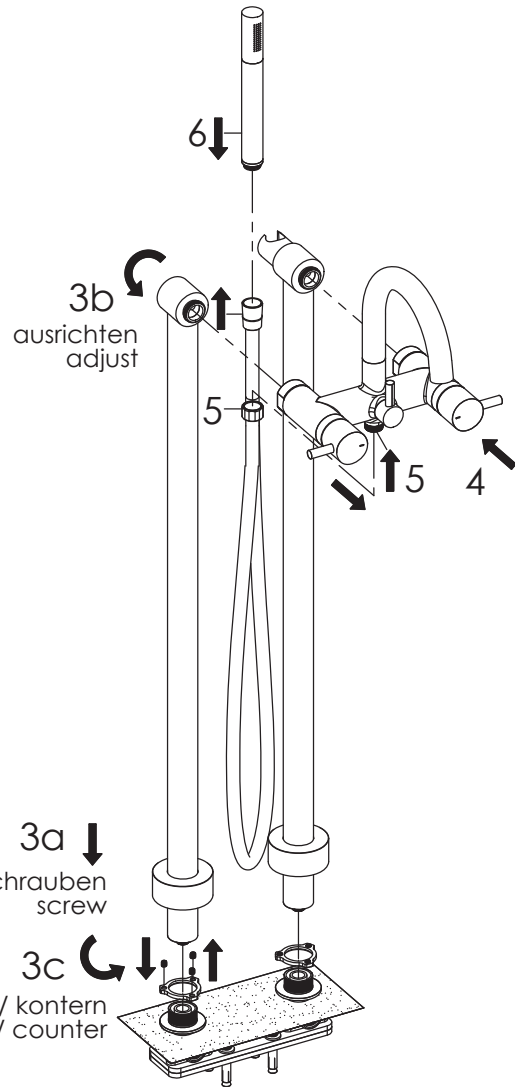

# Freistehende Wannen-Armatur

## Free standing bath mixer

Art.Nr. 100 1162/ S /RG/ BG

### Installation / Installation

Hinweis:  
Die max. Höhe der Armatur kann durch die variable Montagehöhe variieren.  
Note:  
The max. height of the mix can vary due th the variable mounting depth.

### Technische Zeichnung / technical drawing