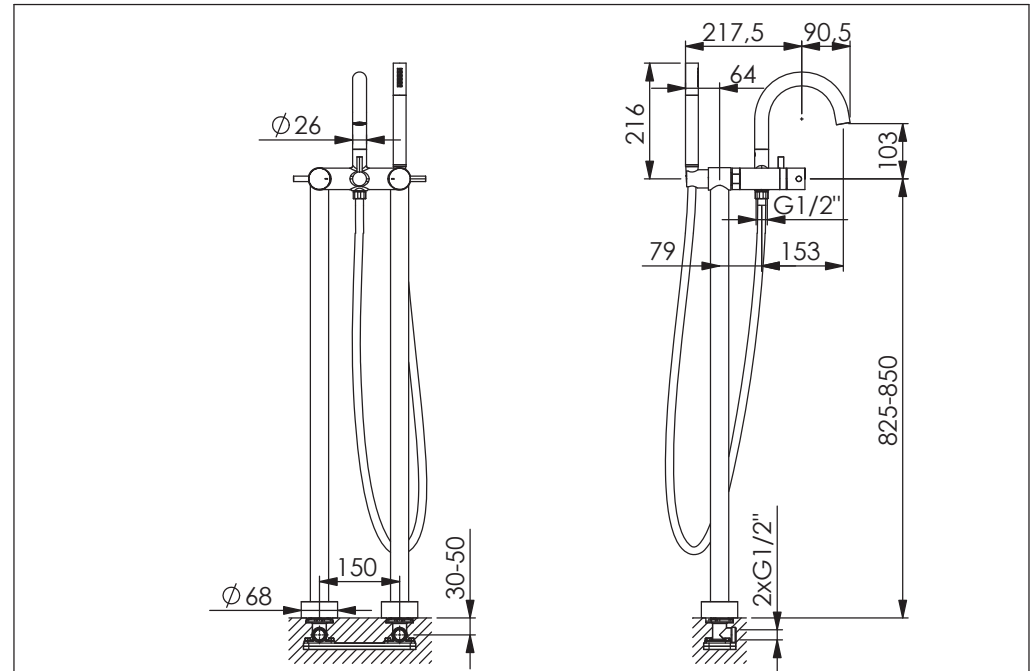

# Freistehende Wannen-Armatur

### Installation / Installation

Hinweis:  
Die max. Höhe der Armatur kann durch die variable Montagehöhe variieren.  
Note:  
The max. height of the mix can vary due th the variable mounting depth.

### Technische Zeichnung / technical drawing