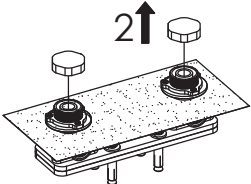

# Freistehende Wannen-Armatur

### Installation / Installation

Hinweis:  
Die max. Höhe der Armatur kann durch die variable Montagehöhe variieren.  
Note:  
The max. height of the mix can vary due th the variable mounting depth.