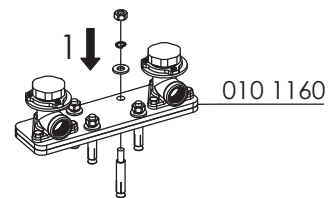

# Freistehende Wannen-Armatur

### Installation / Installation

Hinweis:  
Die max. Höhe der Armatur kann durch die variable Montagehöhe variieren.  
Note:  
The max. height of the mix can vary due th the variable mounting depth.