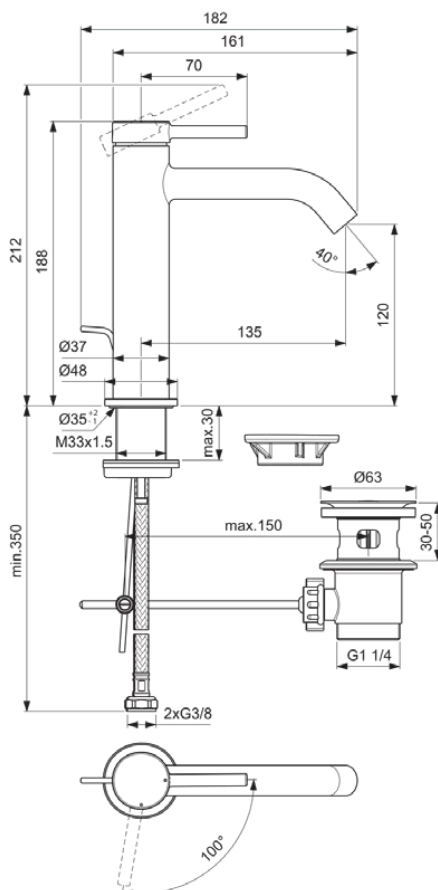

CERALINE NUOVO

BD761XG

CERALINE NUOVO | Waschtischarmatur 48x182x212 mm, 135 mm vertikaler Abstand bis Mitte Auslauf in schwarz, 3.8 l/min (3 bar), mit Ablaufgarnitur | Verdeckter Strahlregler, BlueStart, Vandalismussicher

Bild & Zeichnung

Allgemeine Informationen

Produktkategorie:	Waschtischarmaturen
Produktart:	Waschtischarmatur
Marke:	Ideal Standard
Kollektion:	CERALINE NUOVO
Designer:	Palomba Serafini Associati
Colour:	XG - Schwarz
Oberflächenveredelung:	Matt
Maximale Höhe (mm):	212
Maximale Breite (mm):	48
Ausladung (mm):	182
Befestigungsart:	Schaftverschraubung
Nettogewicht (kg):	1.21
EAN Code:	3800861124573

Produktspezifikationen

Anzahl der Rosette(n):	1
Anzahl der Griffe:	1
BlueStart Technologie:	Ja
Farbcode:	XG
Farbbeschreibung:	schwarz
Cool Body Technologie:	Nein
Easy-Fix Technologie:	Nein
Griffposition:	Oben
Mit Kettenöse:	Nein
Integrierte Elektronik:	Nein
Niederdruckmodell:	Nein
Material:	Metall
Material der Rosette(n):	Metall
Material der Ablaufgarnitur:	Metall
Materialspezifikation:	Messing