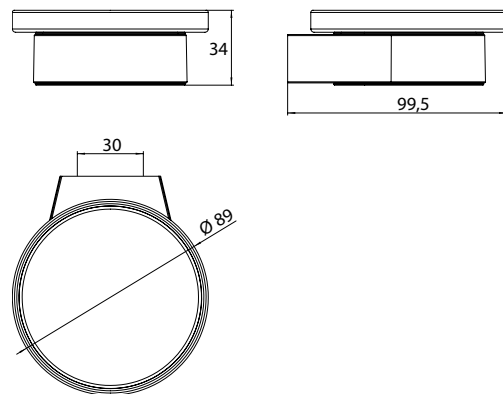

PRODUKTINFORMATION

Seifenhalter chrom

Art.-Nr.2730 001 00

Schale Kristallglas klar