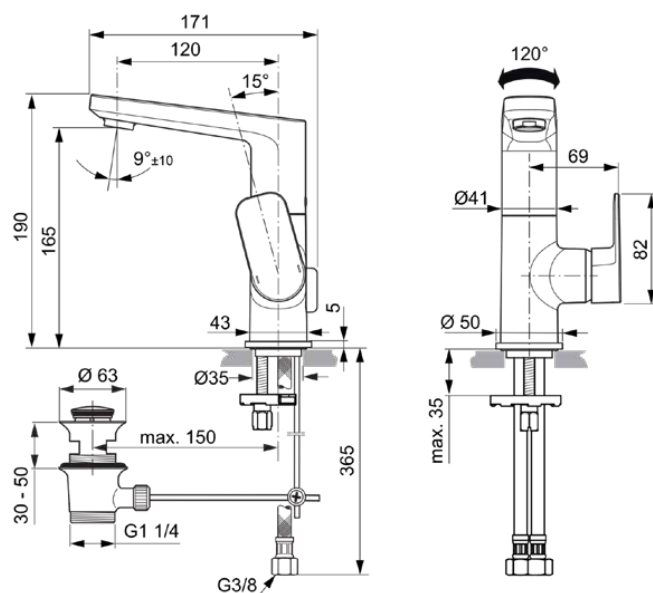

TONIC II

A6448AA

TONIC II | Waschtischarmatur 94x171x190 mm, 149.5 mm vertikaler Abstand bis Mitte Auslauf in chrom, 5 l/min (3 bar), mit Ablaufgarnitur | EasyFix, EPD, SmartShine Oberfläche

Bild & Zeichnung

Allgemeine Informationen

Produktkategorie:	Waschtischarmaturen
Produktart:	Waschtischarmatur
Marke:	Ideal Standard
Kollektion:	TONIC II
Designer:	Ideal Standard
Colour:	AA - Chrom
Oberflächenveredelung:	glänzend
Maximale Höhe (mm):	190
Maximale Breite (mm):	94
Ausladung (mm):	171
Befestigungsart:	EasyFix
Nettogewicht (kg):	2.38
EAN Code:	4015413338936

Produktspezifikationen

Anzahl der Rosette(n):	1
Anzahl der Griffe:	1
BlueStart Technologie:	Nein
Farbcode:	AA
Farbbeschreibung:	chrom
Cool Body Technologie:	Nein
DVGW-Eigensicher:	Nein
Easy-Fix Technologie:	Ja
Griff-Anwendung:	Volumen & Temperaturkontrolle
Griffposition:	Seitlich
IdealPure Technologie:	Nein
Mit Kettenöse:	Nein
Integrierte Elektronik:	Nein
Niederdruckmodell:	Nein
Material:	Metall

TONIC II

A6448AA

TONIC II | Waschtischarmatur 94x171x190 mm, 149.5 mm vertikaler Abstand bis Mitte Auslauf in chrom, 5 l/min (3 bar), mit Ablaufgarnitur | EasyFix, EPD, SmartShine Oberfläche

Produktspezifikationen