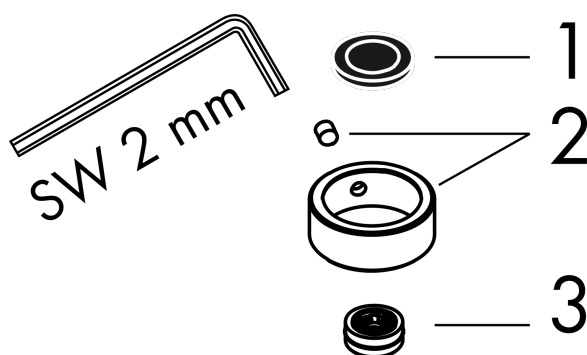

AXOR ShowerSolutions

Kopfbrause 245/185 1jet EcoSmart

Oberfläche: **Polished Gold Optic** Artikelnummer: **35374990**

Merkmale

- Brausekopfgröße: 245 x 185 mm
- Strahlart: Rain
- Kugelgelenk: Kopfbrause im Winkel verstellbar
- Material Strahlscheibe: Metall
- maximale Durchflussmenge bei 3 bar: 7,4 l/min
- Durchflussmenge Rain Strahl (bei 3 bar): 7,4 l/min
- Funktion ab: 5,6 l/min
- Mindestfließdruck: 0,8 bar
- Kopfbrause zur Reinigung abnehmbar
- Montage: Decken- oder Wandmontage möglich
- Anschlussgewinde G 1/2
- für Durchlauferhitzer geeignet
- EU-Taxonomie: max. 8 l/min - Vermeidung erheblicher Beeinträchtigungen (DNSH)
- DVGW_NW-6517DN0390
- P-IX 38292/IIZ

Technologie

Zertifikate / Nachhaltigkeit

Produktabbildung

Maßzeichnung

AXOR ShowerSolutions
Kopfbrause 245/185 1jet EcoSmart
Oberfläche: **Polished Gold Optic** Artikelnummer: **35374990**

Durchflussdiagramm

AXOR ShowerSolutions
Kopfbrause 245/185 1jet EcoSmart
Oberfläche: **Polished Gold Optic** Artikelnummer: **35374990**

Explosionszeichnung

Baujahr: >09/22

AXOR ShowerSolutions
Kopfbrause 245/185 1jet EcoSmart
Oberfläche: **Polished Gold Optic** Artikelnummer: **35374990**