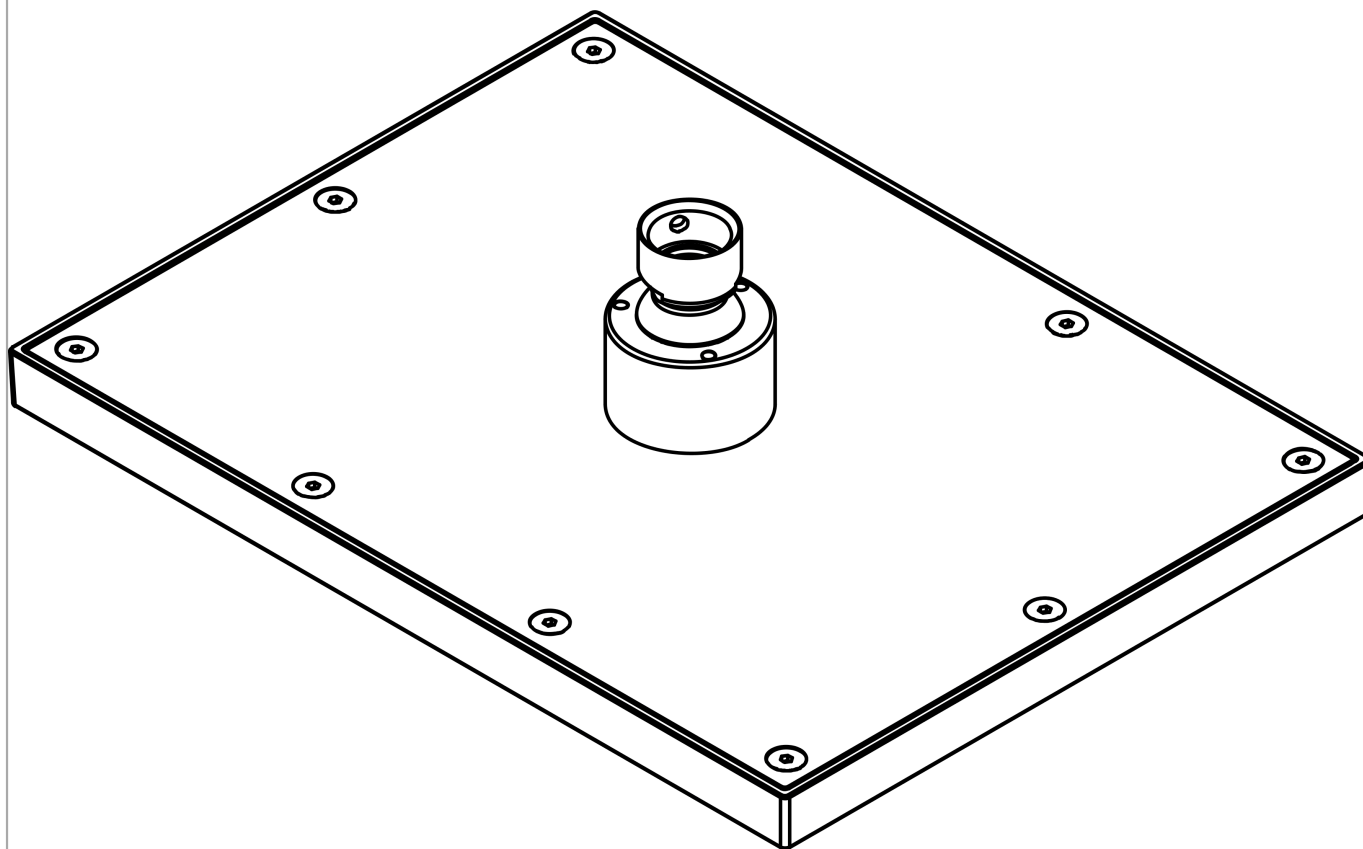

AXOR ShowerSolutions

Kopfbrause 245/185 1jet EcoSmart

Oberfläche: **Polished Gold Optic** Artikelnummer: **35374990**

Merkmale

- Brausekopfgröße: 245 x 185 mm
- Strahlart: Rain
- Kugelgelenk: Kopfbrause im Winkel verstellbar
- Material Strahlscheibe: Metall
- maximale Durchflussmenge bei 3 bar: 7,4 l/min
- Durchflussmenge Rain Strahl (bei 3 bar): 7,4 l/min
- Funktion ab: 5,6 l/min
- Mindestfließdruck: 0,8 bar
- Kopfbrause zur Reinigung abnehmbar
- Montage: Decken- oder Wandmontage möglich
- Anschlussgewinde G 1/2
- für Durchlauferhitzer geeignet
- EU-Taxonomie: max. 8 l/min - Vermeidung erheblicher Beeinträchtigungen (DNSH)
- DVGW_NW-6517DN0390
- P-IX 38292/IIZ

Technologie

Zertifikate / Nachhaltigkeit

Produktabbildung

Maßzeichnung

AXOR ShowerSolutions
Kopfbrause 245/185 1jet EcoSmart
Oberfläche: **Polished Gold Optic** Artikelnummer: **35374990**

Durchflussdiagramm

AXOR ShowerSolutions
Kopfbrause 245/185 1jet EcoSmart
Oberfläche: **Polished Gold Optic** Artikelnummer: **35374990**

Explosionszeichnung

Baujahr: >09/22

AXOR ShowerSolutions
Kopfbrause 245/185 1jet EcoSmart
Oberfläche: **Polished Gold Optic** Artikelnummer: **35374990**