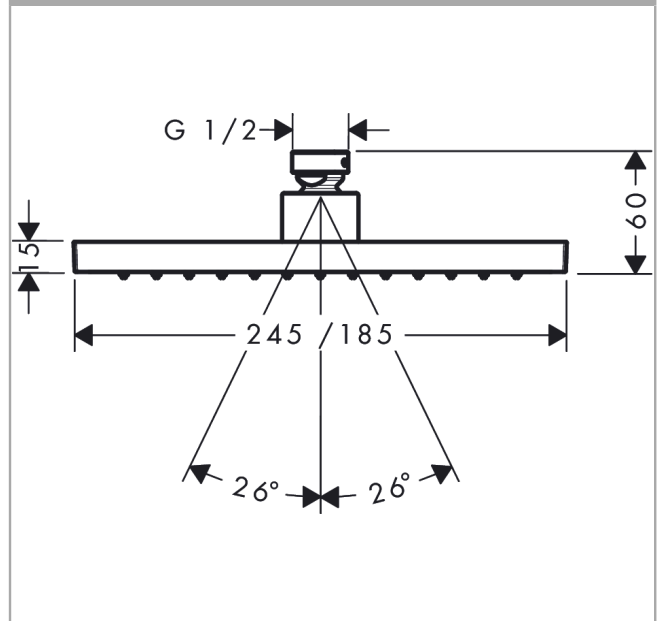

AXOR ShowerSolutions

Kopfbrause 245/185 1jet EcoSmart

Oberfläche: **Polished Gold Optic** Artikelnummer: **35374990**

Merkmale

- Brausekopfgröße: 245 x 185 mm
- Strahlart: Rain
- Kugelgelenk: Kopfbrause im Winkel verstellbar
- Material Strahlscheibe: Metall
- maximale Durchflussmenge bei 3 bar: 7,4 l/min
- Durchflussmenge Rain Strahl (bei 3 bar): 7,4 l/min
- Funktion ab: 5,6 l/min
- Mindestfließdruck: 0,8 bar
- Kopfbrause zur Reinigung abnehmbar
- Montage: Decken- oder Wandmontage möglich
- Anschlussgewinde G 1/2
- für Durchlauferhitzer geeignet
- EU-Taxonomie: max. 8 l/min - Vermeidung erheblicher Beeinträchtigungen (DNSH)
- DVGW_NW-6517DN0390
- P-IX 38292/IIZ

Technologie

Zertifikate / Nachhaltigkeit

Produktabbildung

Maßzeichnung

AXOR ShowerSolutions
Kopfbrause 245/185 1jet EcoSmart
Oberfläche: **Polished Gold Optic** Artikelnummer: **35374990**

Durchflussdiagramm

AXOR ShowerSolutions
Kopfbrause 245/185 1jet EcoSmart
Oberfläche: **Polished Gold Optic** Artikelnummer: **35374990**

Explosionszeichnung

Baujahr: >09/22

AXOR ShowerSolutions
Kopfbrause 245/185 1jet EcoSmart
Oberfläche: **Polished Gold Optic** Artikelnummer: **35374990**