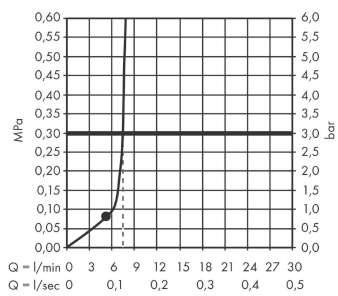

AXOR ShowerSolutions

Kopfbrause 245/185 1jet EcoSmart

Oberfläche: **Polished Gold Optic** Artikelnummer: **35374990**

Merkmale

- Brausekopfgröße: 245 x 185 mm
- Strahlart: Rain
- Kugelgelenk: Kopfbrause im Winkel verstellbar
- Material Strahlscheibe: Metall
- maximale Durchflussmenge bei 3 bar: 7,4 l/min
- Durchflussmenge Rain Strahl (bei 3 bar): 7,4 l/min
- Funktion ab: 5,6 l/min
- Mindestfließdruck: 0,8 bar
- Kopfbrause zur Reinigung abnehmbar
- Montage: Decken- oder Wandmontage möglich
- Anschlussgewinde G 1/2
- für Durchlauferhitzer geeignet
- EU-Taxonomie: max. 8 l/min - Vermeidung erheblicher Beeinträchtigungen (DNSH)
- DVGW_NW-6517DN0390
- P-IX 38292/IIZ

Technologie

Zertifikate / Nachhaltigkeit

Produktabbildung

Maßzeichnung

AXOR ShowerSolutions
Kopfbrause 245/185 1jet EcoSmart
Oberfläche: **Polished Gold Optic** Artikelnummer: **35374990**

Durchflussdiagramm