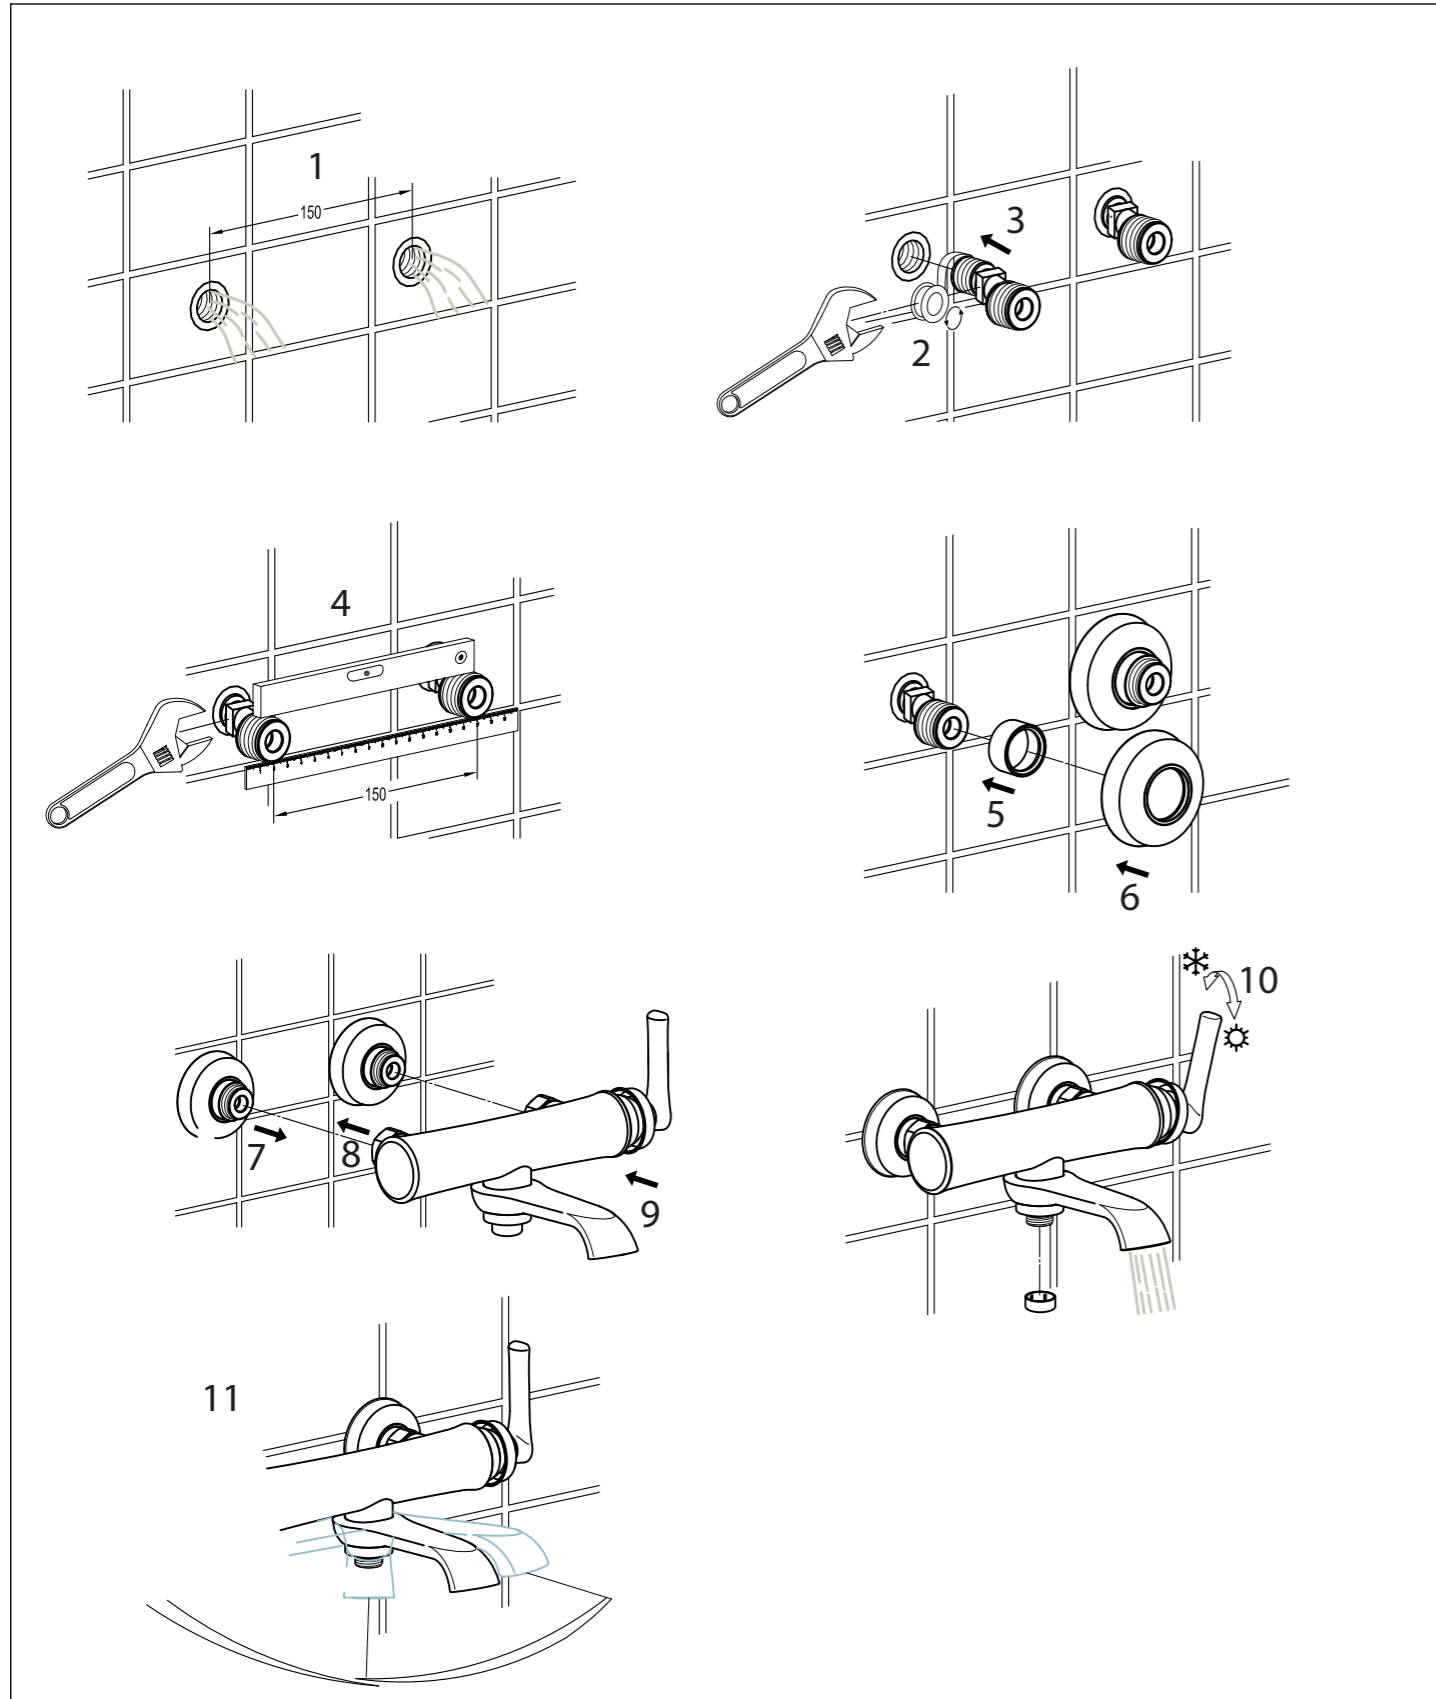

STEINBERG

Wanne/Brause-Einhebelmischbatterie

Single lever bath/shower mixer

Art.Nr. 350 1100

Installation / Installation

Technische Zeichnung / technical drawing

Explosionszeichnung / Exploded Drawing