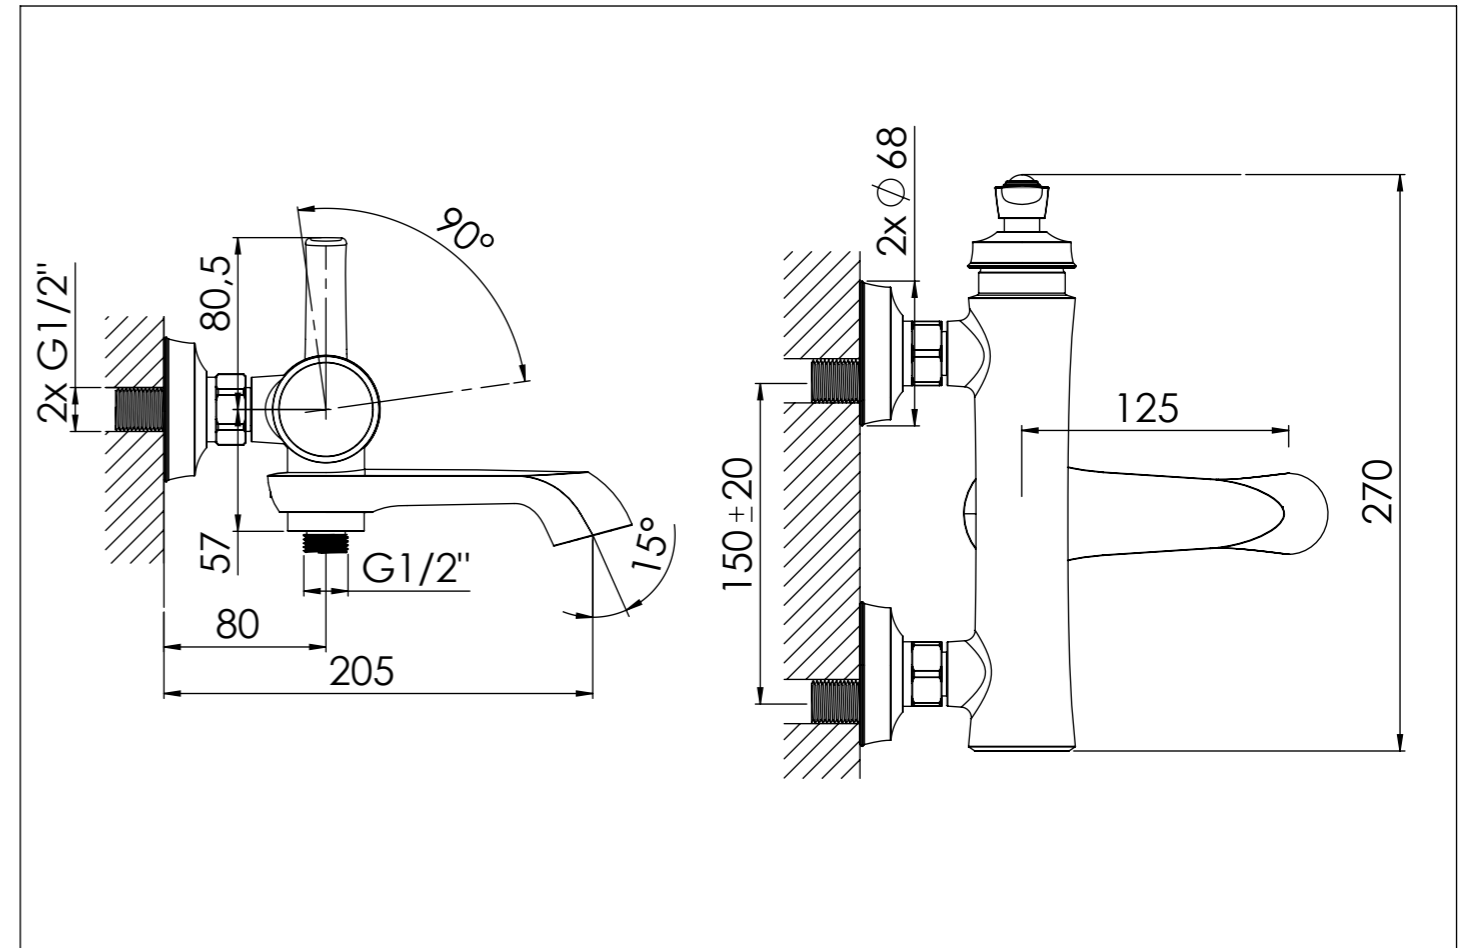

STEINBERG

Wanne/Brause-Einhebelmischbatterie

Single lever bath/shower mixer

Art.Nr. 350 1100

Installation / Installation

Technische Zeichnung / technical drawing

Explosionszeichnung / Exploded Drawing