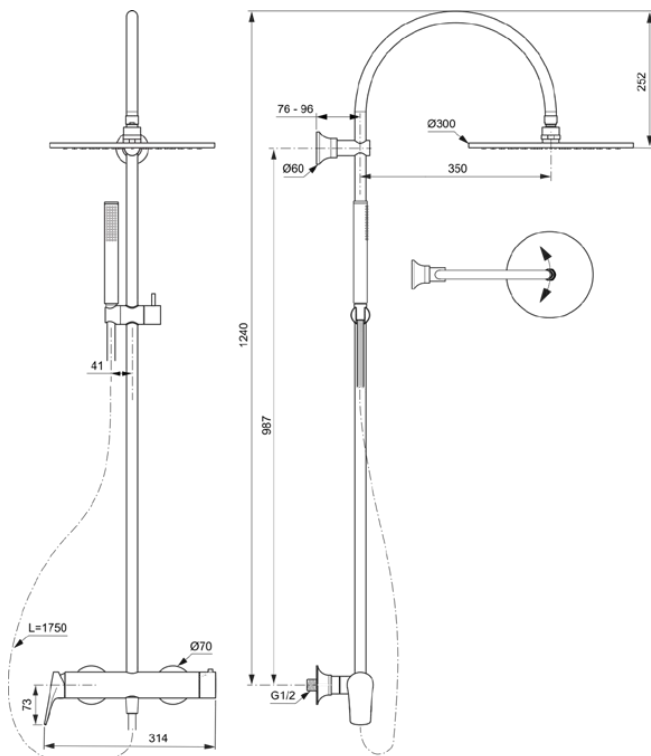

LDV

BD674GN

LDV | Duschsystem AP 314x576x1240 mm in silver storm, 12.0 l/min (3 bar) | Click-Technologie, FirmaFlow, PVD Technologie

Bild & Zeichnung

Allgemeine Informationen

Produktkategorie:	Duschsysteme
Produktart:	Duschsystem AP
Marke:	Ideal Standard
Kollektion:	LDV
Designer:	Palomba Serafini Associati
Colour:	GN - Silver Storm
Oberflächenveredelung:	satin
Maximale Höhe (mm):	1240
Maximale Breite (mm):	314
Ausladung (mm):	576 - 596
Befestigungsart:	S-Anschluss
Nettogewicht (kg):	4,05
EAN Code:	3800861119777

Im Lieferumfang enthaltene Produkte

A5803GN:	IDEALRAIN Kopfbrause 300x58x300 mm in silver storm, 12 l/min (3 bar)
BC774GN:	IDEALRAIN 1-Funktionshandbrause 25x25x198 mm in silver storm, 8 l/min (3 bar)
BE175GN:	IDEALRAIN Brauseschlauch 1750 mm in silver storm