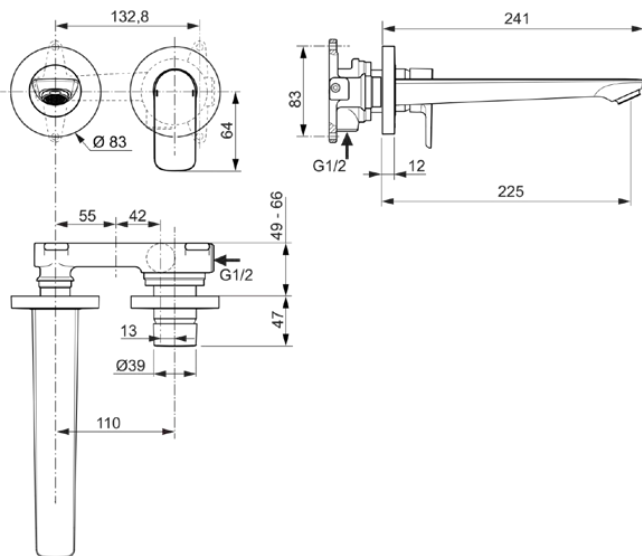

CONNECT AIR

A7009GN

CONNECT AIR | Wand-Waschtischarmatur 193x241x106 mm, 225 mm vertikaler Abstand bis Mitte Auslauf in silver storm, Kit 1 required (A5948), 5 l/min (3 bar), ohne Ablaufgarnitur | FirmaFlow, PVD Technologie

Bild & Zeichnung

Allgemeine Informationen

Produktkategorie:	Waschtischarmaturen
Produktart:	Wand-Waschtischarmatur
Marke:	Ideal Standard
Kollektion:	CONNECT AIR
Designer:	Ideal Standard
Colour:	GN - Silver Storm
Oberflächenveredelung:	satın
Maximale Höhe (mm):	106
Maximale Breite (mm):	193
Ausladung (mm):	241
Befestigungsart:	Kit 1 benötigt
Empfohlenes Unterputz-Kit:	A5948
Nettogewicht (kg):	1.57
EAN Code:	4015413346658